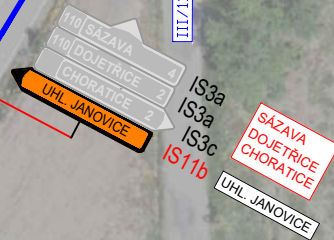

MĚŘITKO:

1:1000

PŘÍLOHA ČÍSLO:

C.12

CHORATICE

C.14

II/110

III/1108