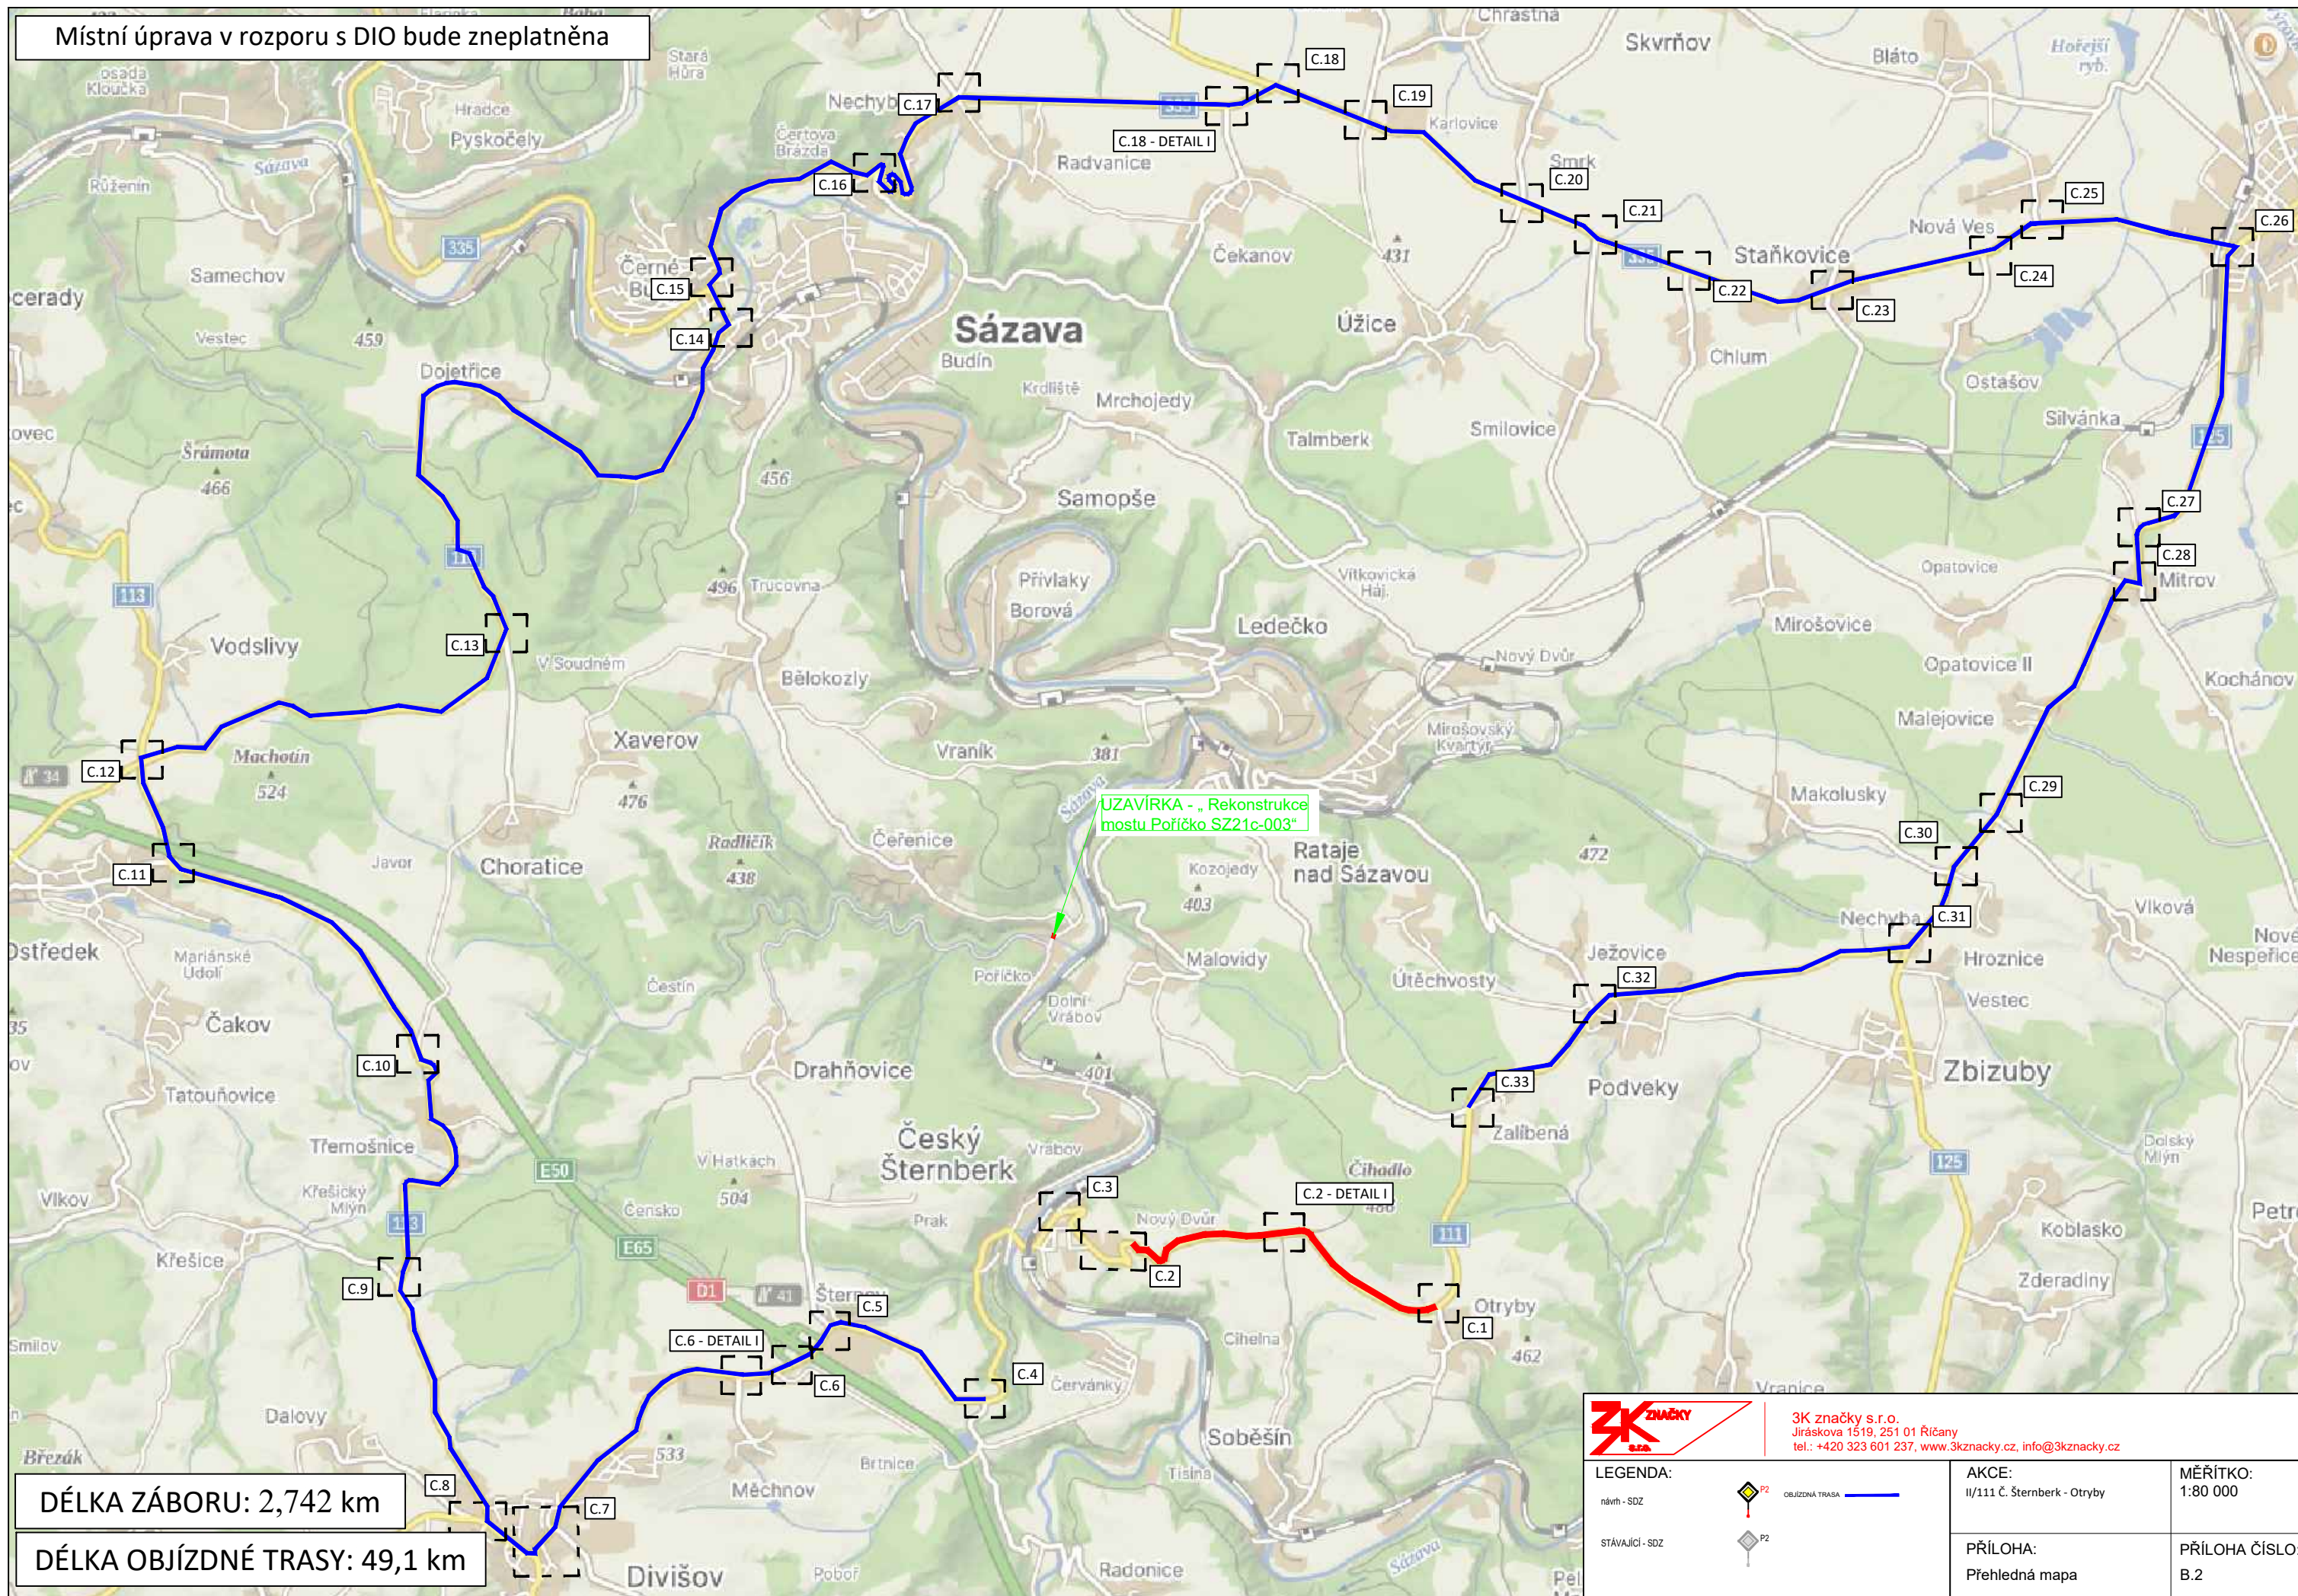

Místní úprava v rozporu s DIO bude zneplatněna

DÉLKA ZÁBORU: 2,742 km

DÉLKA OBJÍZDNÉ TRASY: 49,1 km

3K značky s.r.o.
Jiráskova 1519, 251 01 Říčany
tel.: +420 323 601 237, www.3kznancky.cz, info@3kznancky.cz

LEGENDA:

návrh - SDZ

OBJÍZDNÁ TRASA

STÁVAJÍCÍ - SDZ

AKCE:

II/111 Č. Šternberk - Otryby

PŘÍLOHA:

Přehledná mapa

MĚŘITKO:

1:80 000

PŘÍLOHA ČÍSLO:

B.2