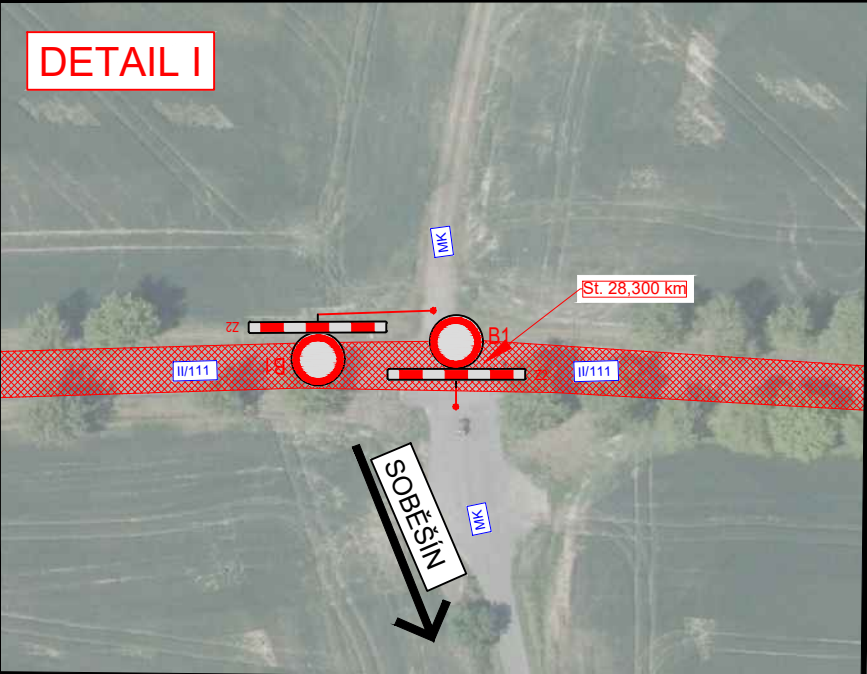

ČESKÝ ŠTERNBERK

C.3

		3K značky s.r.o. Jiráskova 1519, 251 01 Říčany tel.: +420 323 601 237, www.3kzacky.cz, info@3kzacky.cz	
LEGENDA: návrh - SDZ OBJÍZDNÁ TRASA		AKCE: III/111 Č. Šternberk - Otryby	
stávající - SDZ		MĚŘITKO: 1:1000	
		PŘÍLOHA: Situace DIO II	
		PŘÍLOHA ČÍSLO: C.2