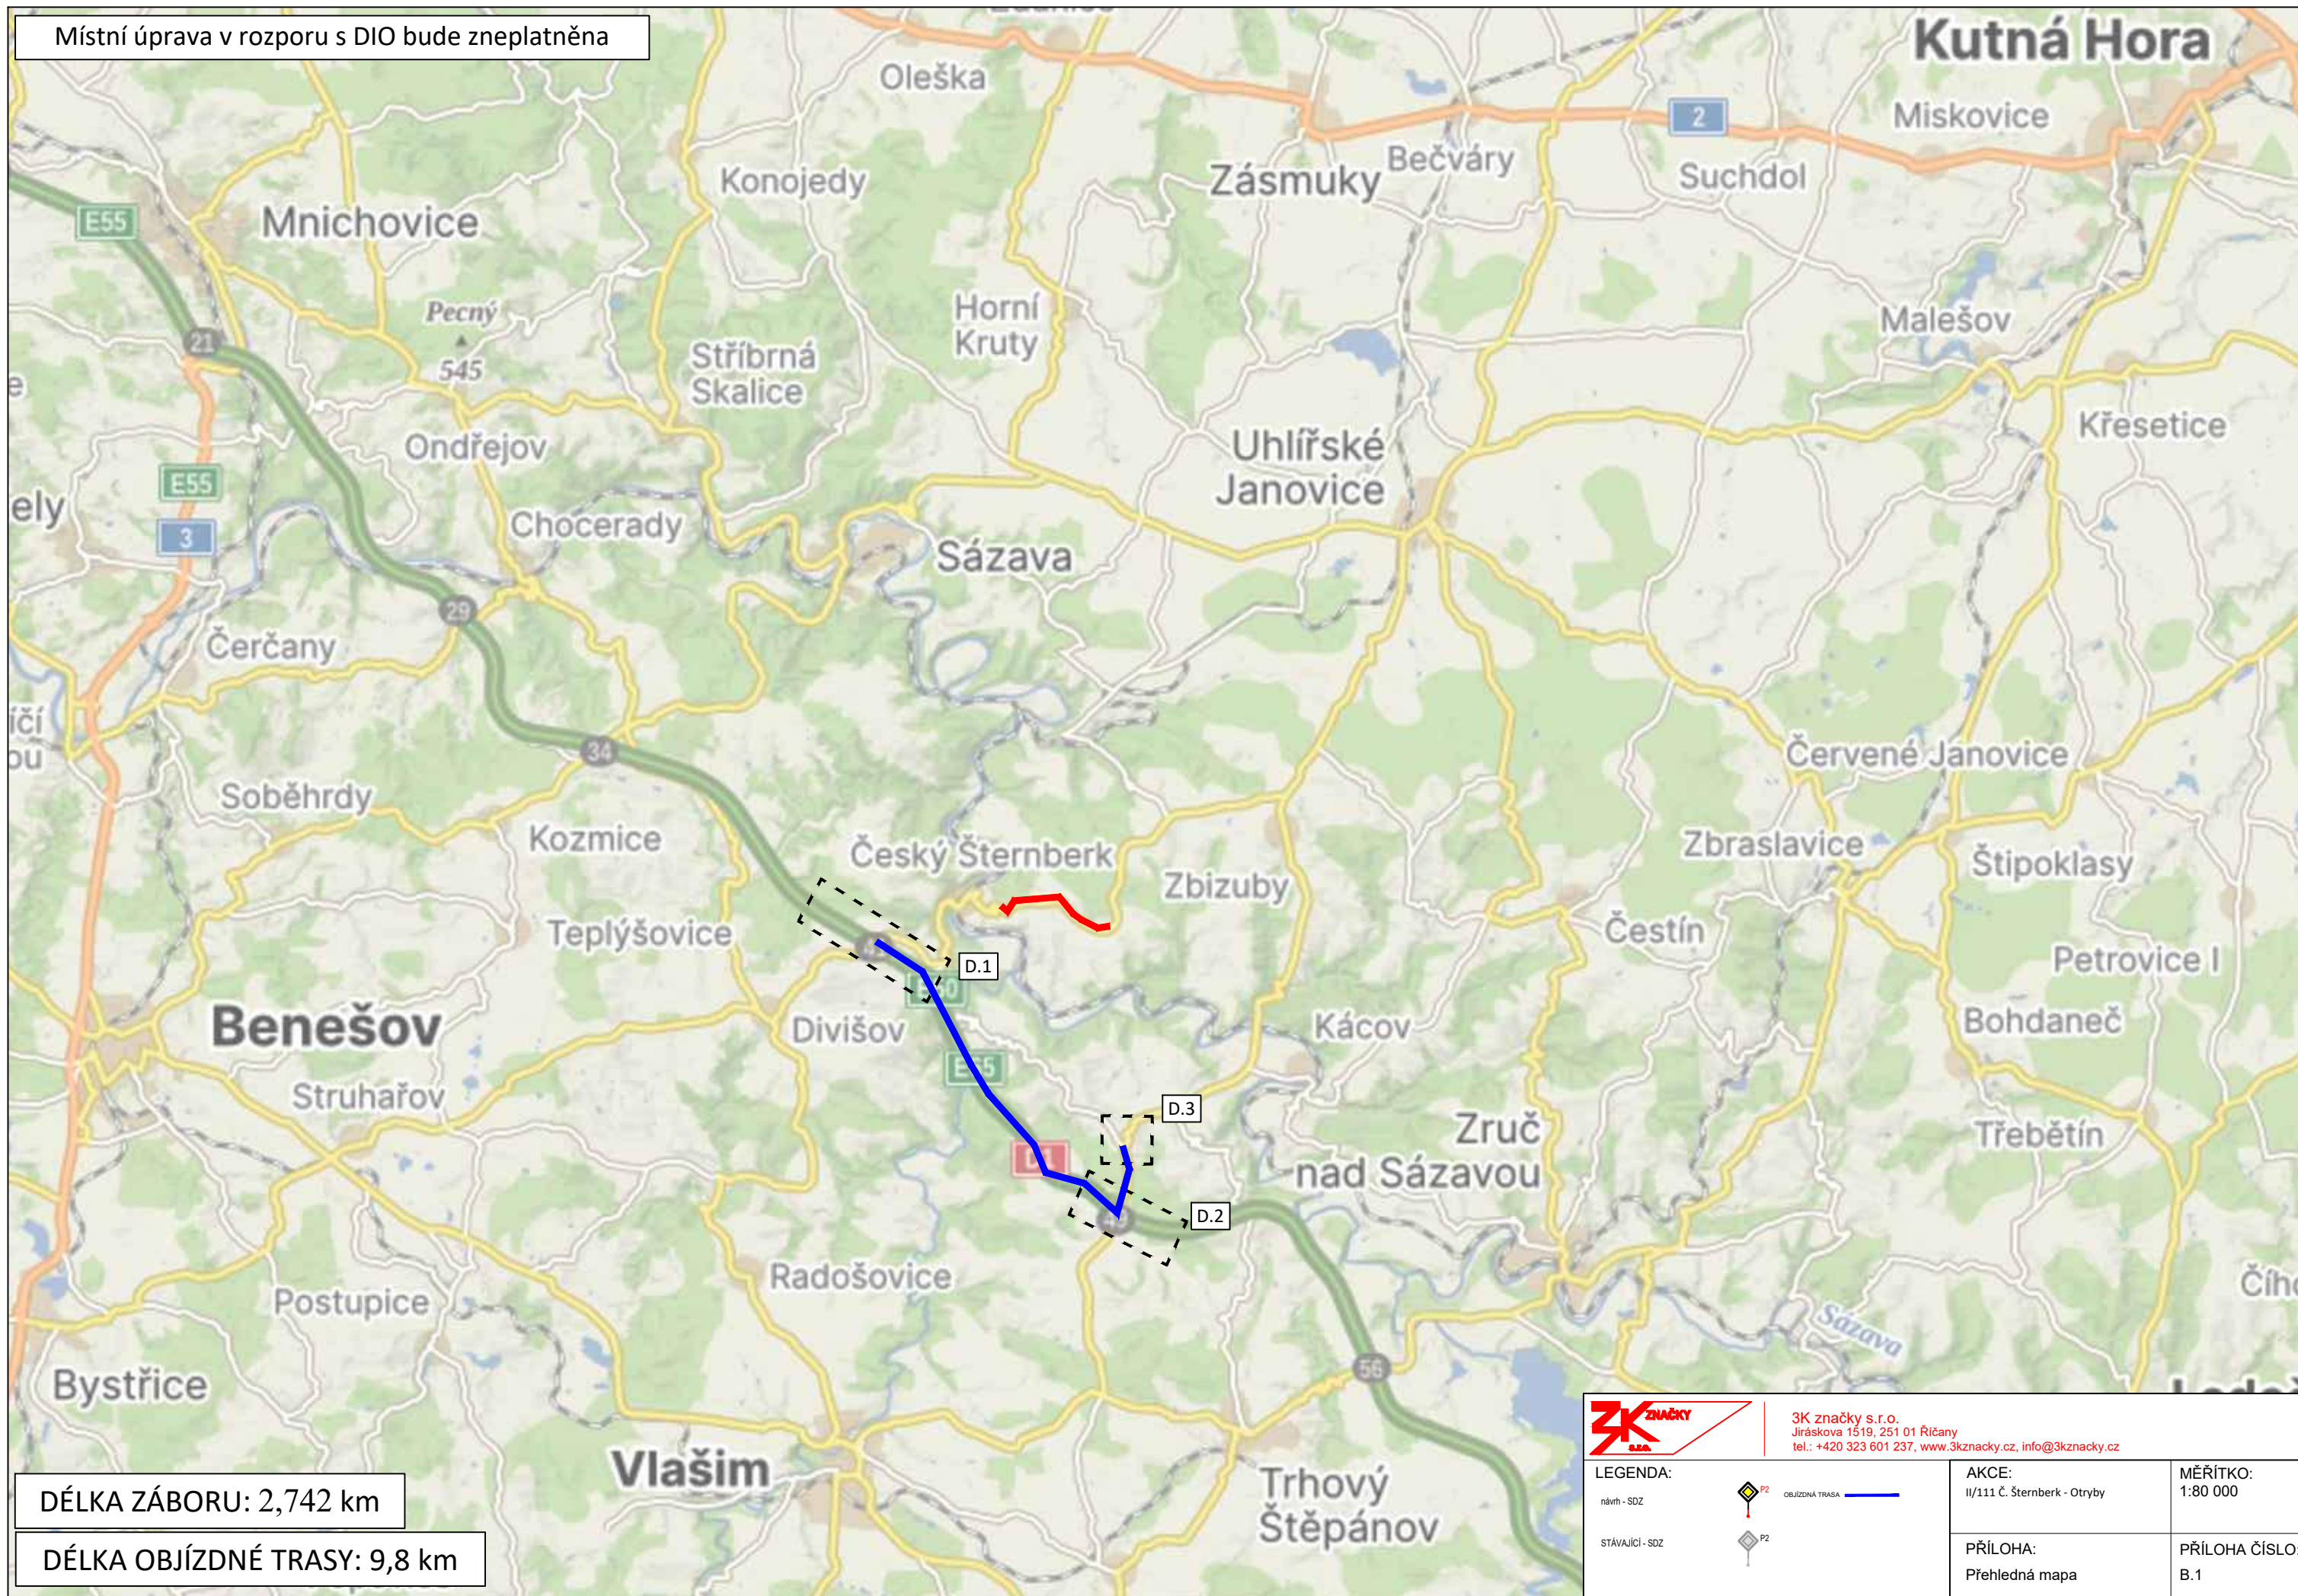

Místní úprava v rozporu s DIO bude zneplatněna

DÉLKA ZÁBORU: 2,742 km

DÉLKA OBJÍZDNÉ TRASY: 9,8 km