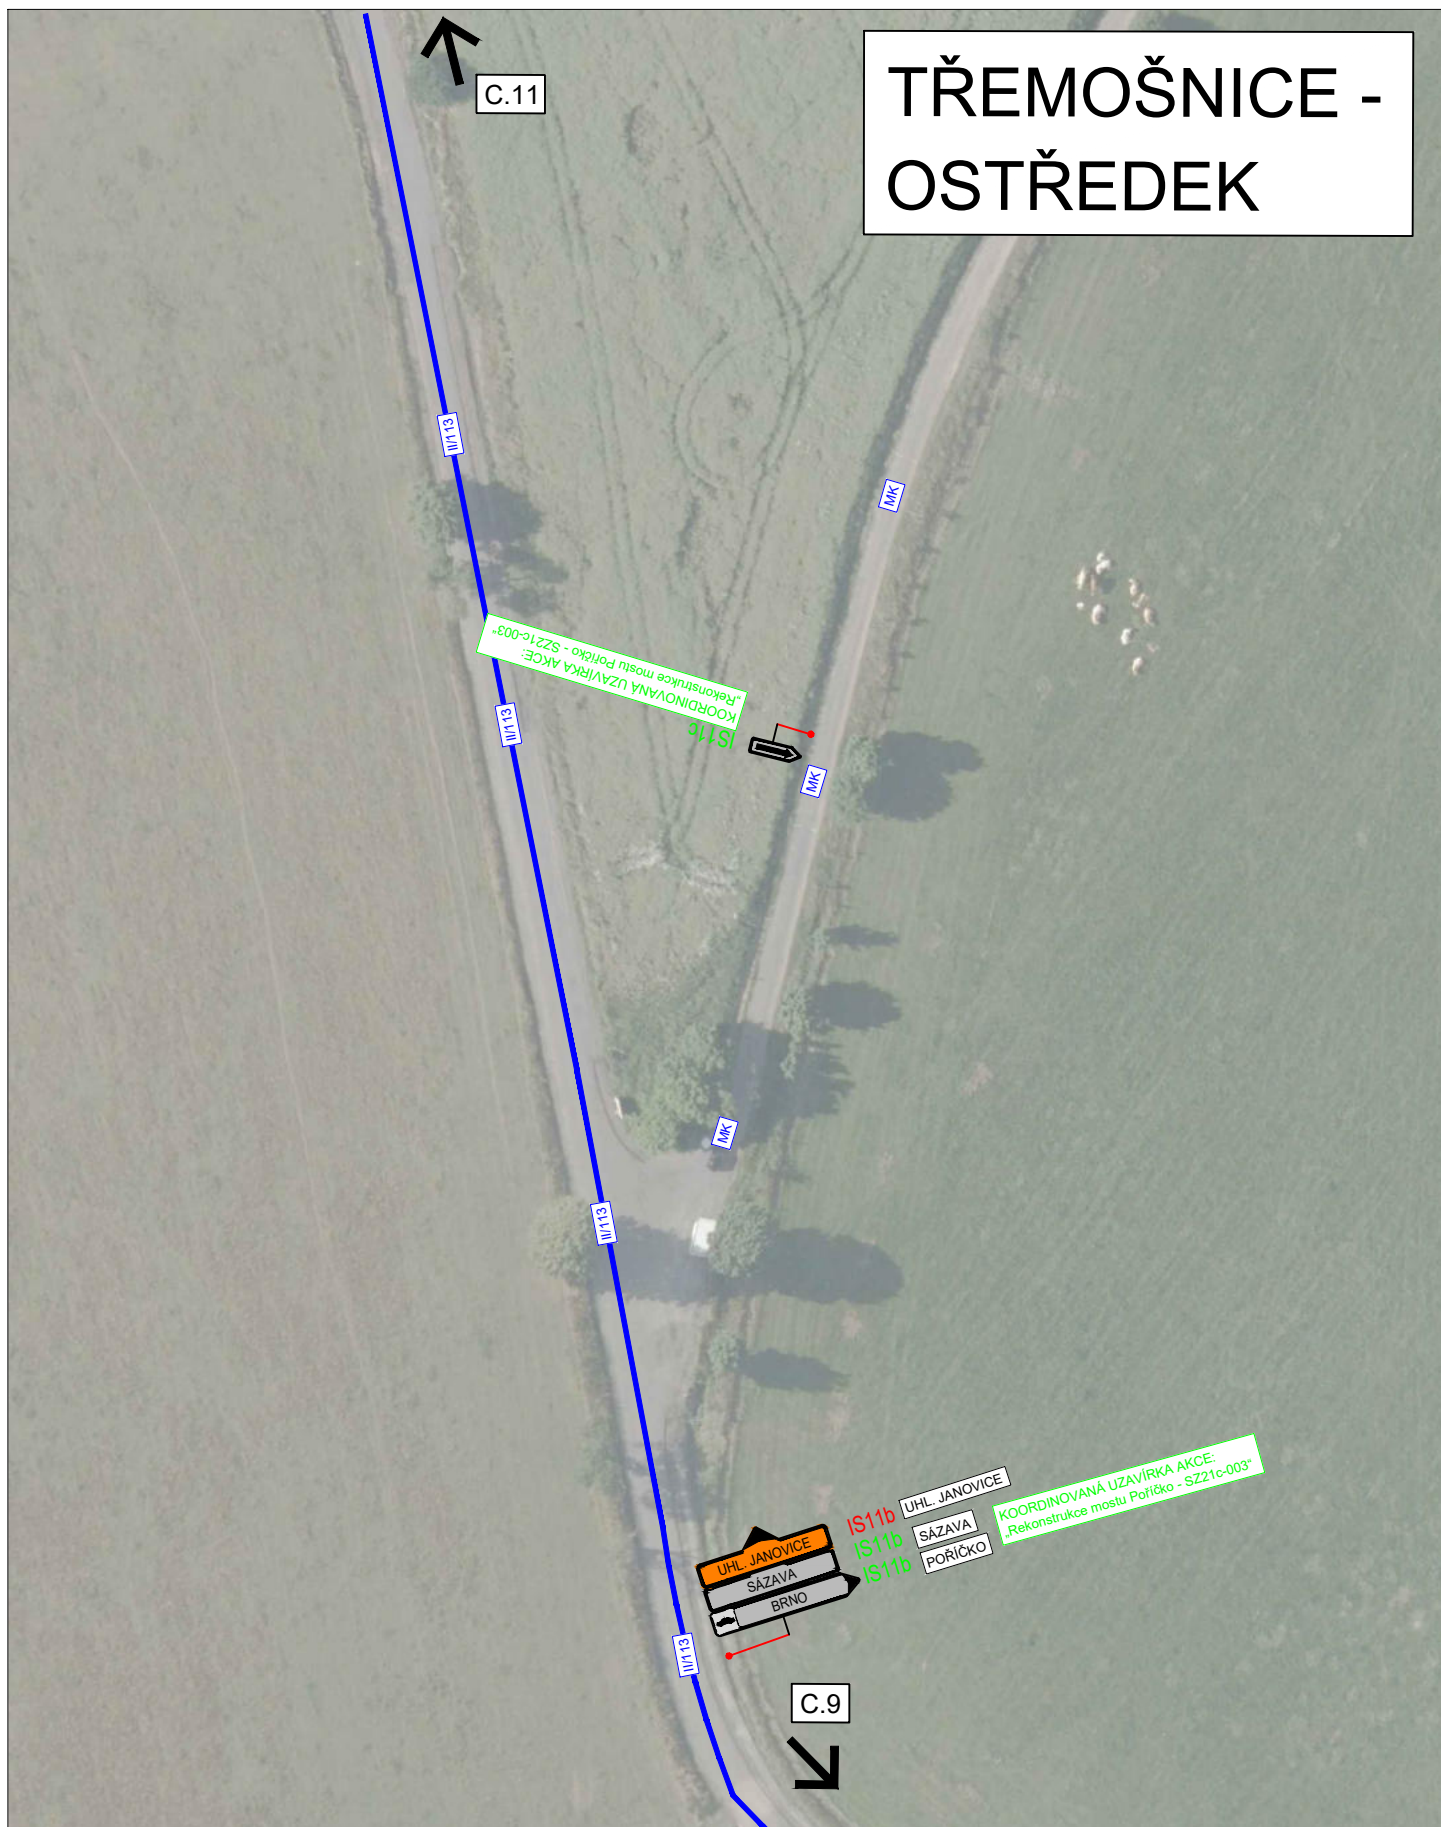

TŘEMOŠNICE - OSTŘEDEK

3K značky s.r.o.
Jiráskova 1519, 251 01 Říčany
tel.: +420 323 601 237, www.3kznacky.cz, info@3kznacky.cz

LEGENDA: návrh - SDZ OBJÍZDNÁ TRASA STÁVAJÍCÍ - SDZ	AKCE: III/111 Č. Šternberk - Otryby	MĚŘÍTKO: 1:1000
	PŘÍLOHA: Situace DIO X	PŘÍLOHA ČÍSLO: C.10