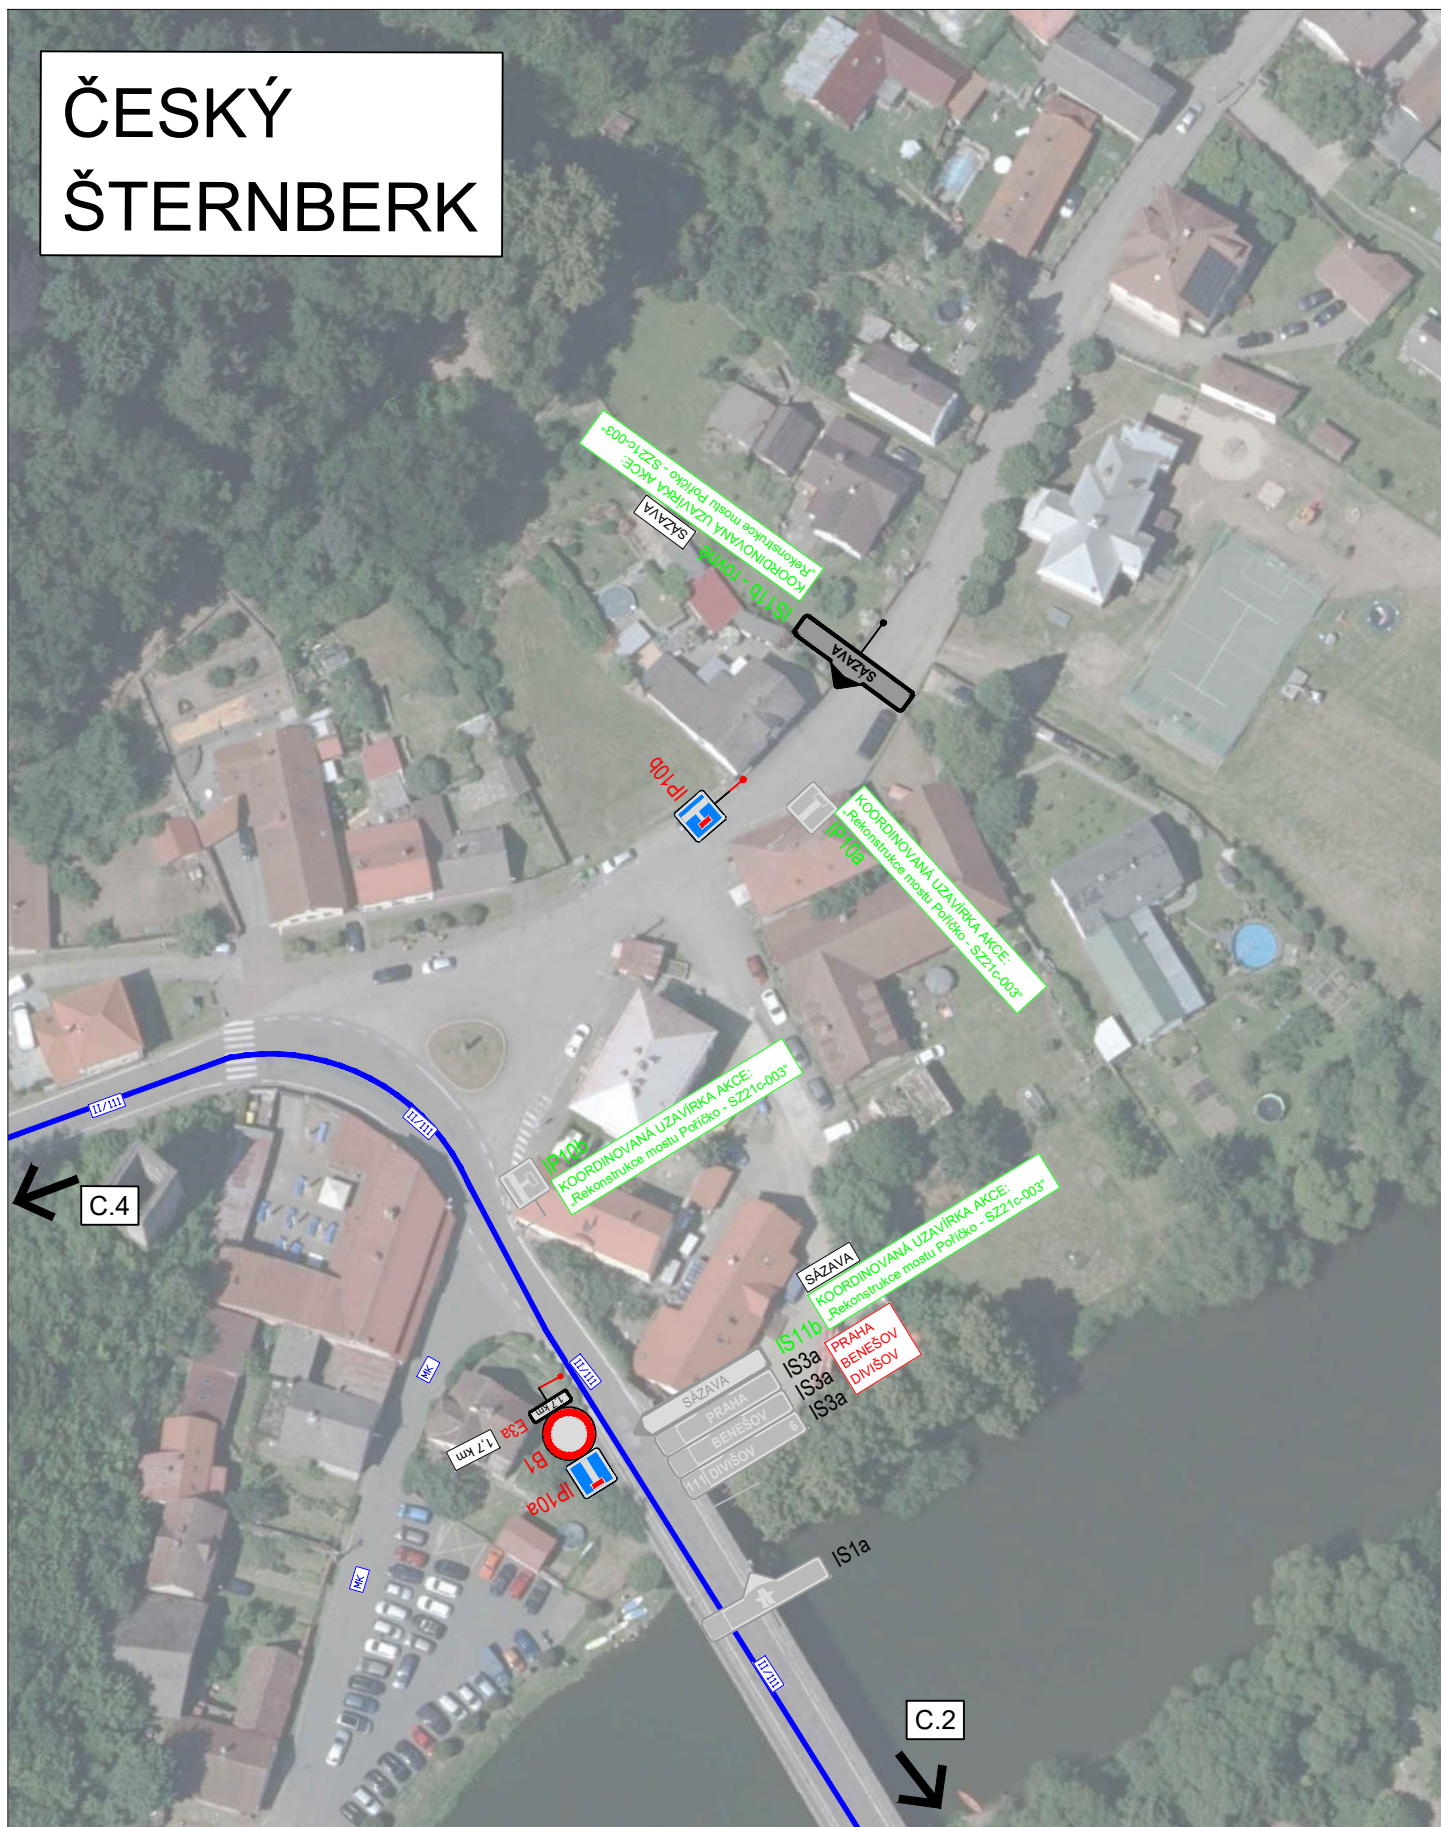

ČESKÝ ŠTERNBERK

3K značky s.r.o.
Jiráskova 1519, 251 01 Říčany
tel.: +420 323 601 237, www.3kznacky.cz, info@3kznacky.cz

LEGENDA:

návrh - SDZ

OBJÍZDNÁ TRASA

STÁVAJÍCÍ - SDZ

AKCE:

III/111 Č. Šternberk - Otryby

MĚŘÍTKO:

1:1000

PŘÍLOHA:

Situace DIO III

PŘÍLOHA ČÍSLO:

C.3