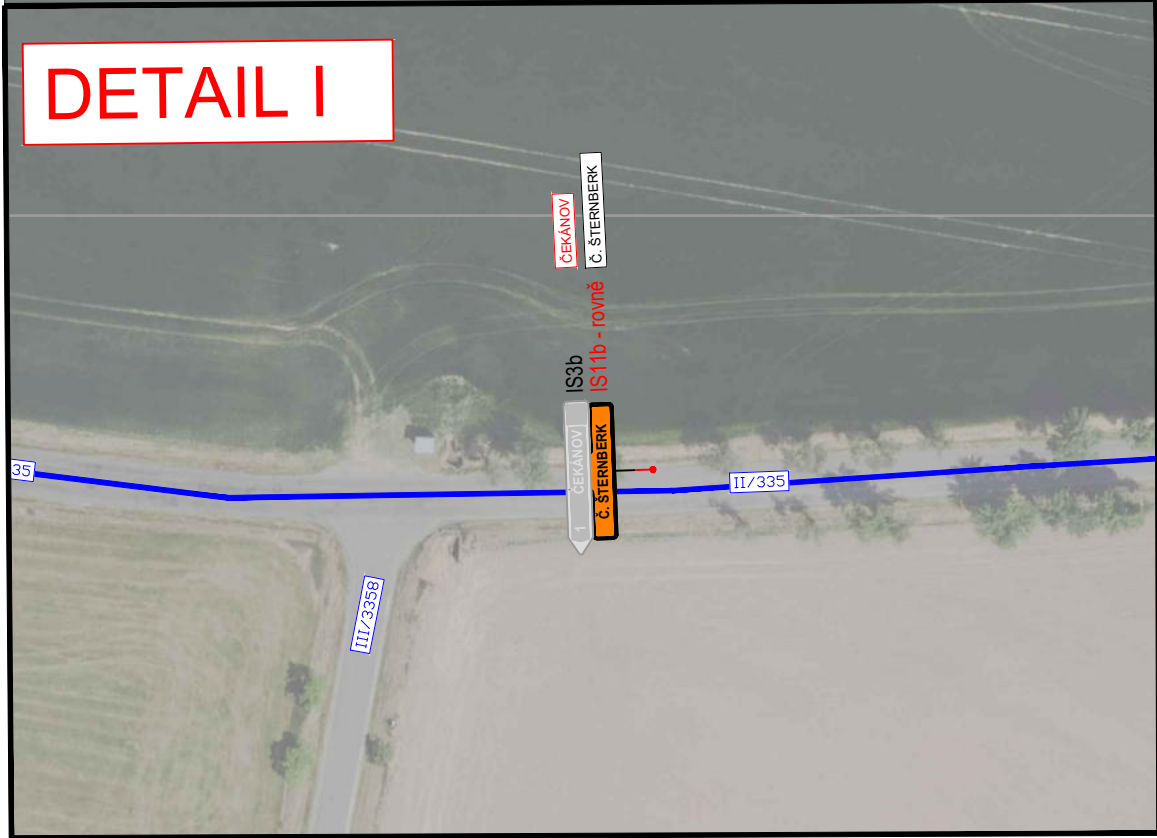

SMRK - ÚŽICE

		3K značky s.r.o. Jiráskova 1519, 251 01 Říčany tel.: +420 323 601 237, www.3kznancky.cz, info@3kznancky.cz	
LEGENDA: návrh - SDZ	OBÍJZDNÁ TRASA	AKCE: III/111 Č. Šternberk - Otryby	MĚŘITKO: 1:1000
STÁVAJÍCÍ - SDZ		PŘÍLOHA: Situace DIO XVIII	PŘÍLOHA ČÍSLO: C.18