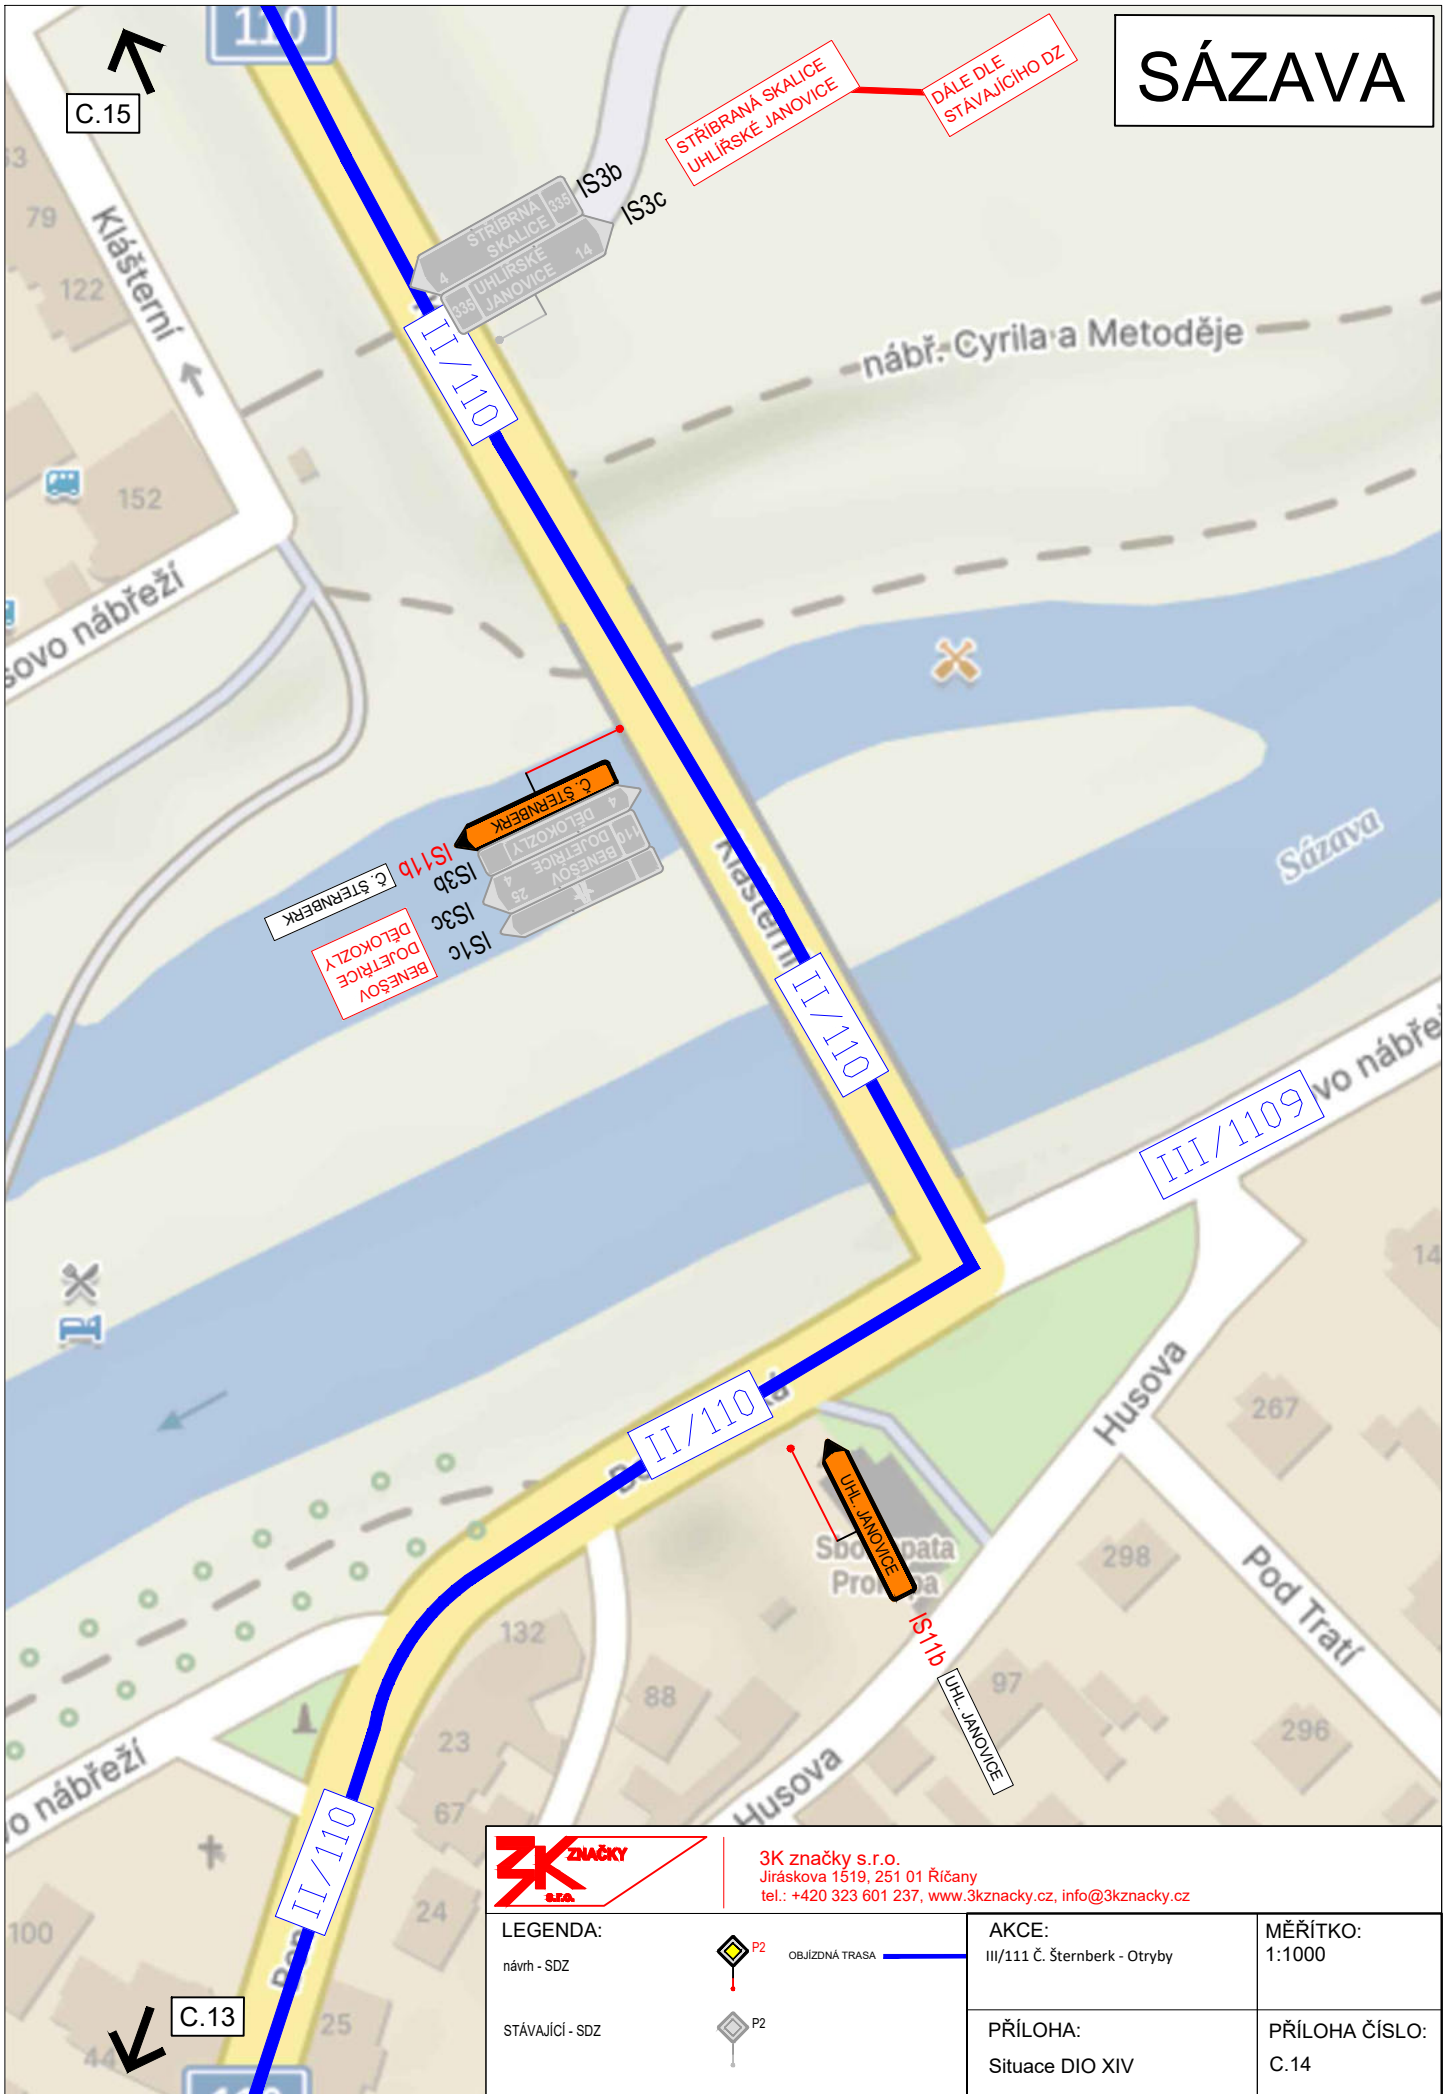

SÁZAVA

3K značky s.r.o.
Jiráskova 1519, 251 01 Říčany
tel.: +420 323 601 237, www.3kznacky.cz, info@3kznacky.cz

LEGENDA: návrh - SDZ P2 STÁVAJÍCÍ - SDZ P2	OBJÍZDNÁ TRASA	AKCE: III/111 Č. Šternberk - Otryby	MĚŘÍTKO: 1:1000
		PŘÍLOHA: Situace DIO XIV	PŘÍLOHA ČÍSLO: C.14