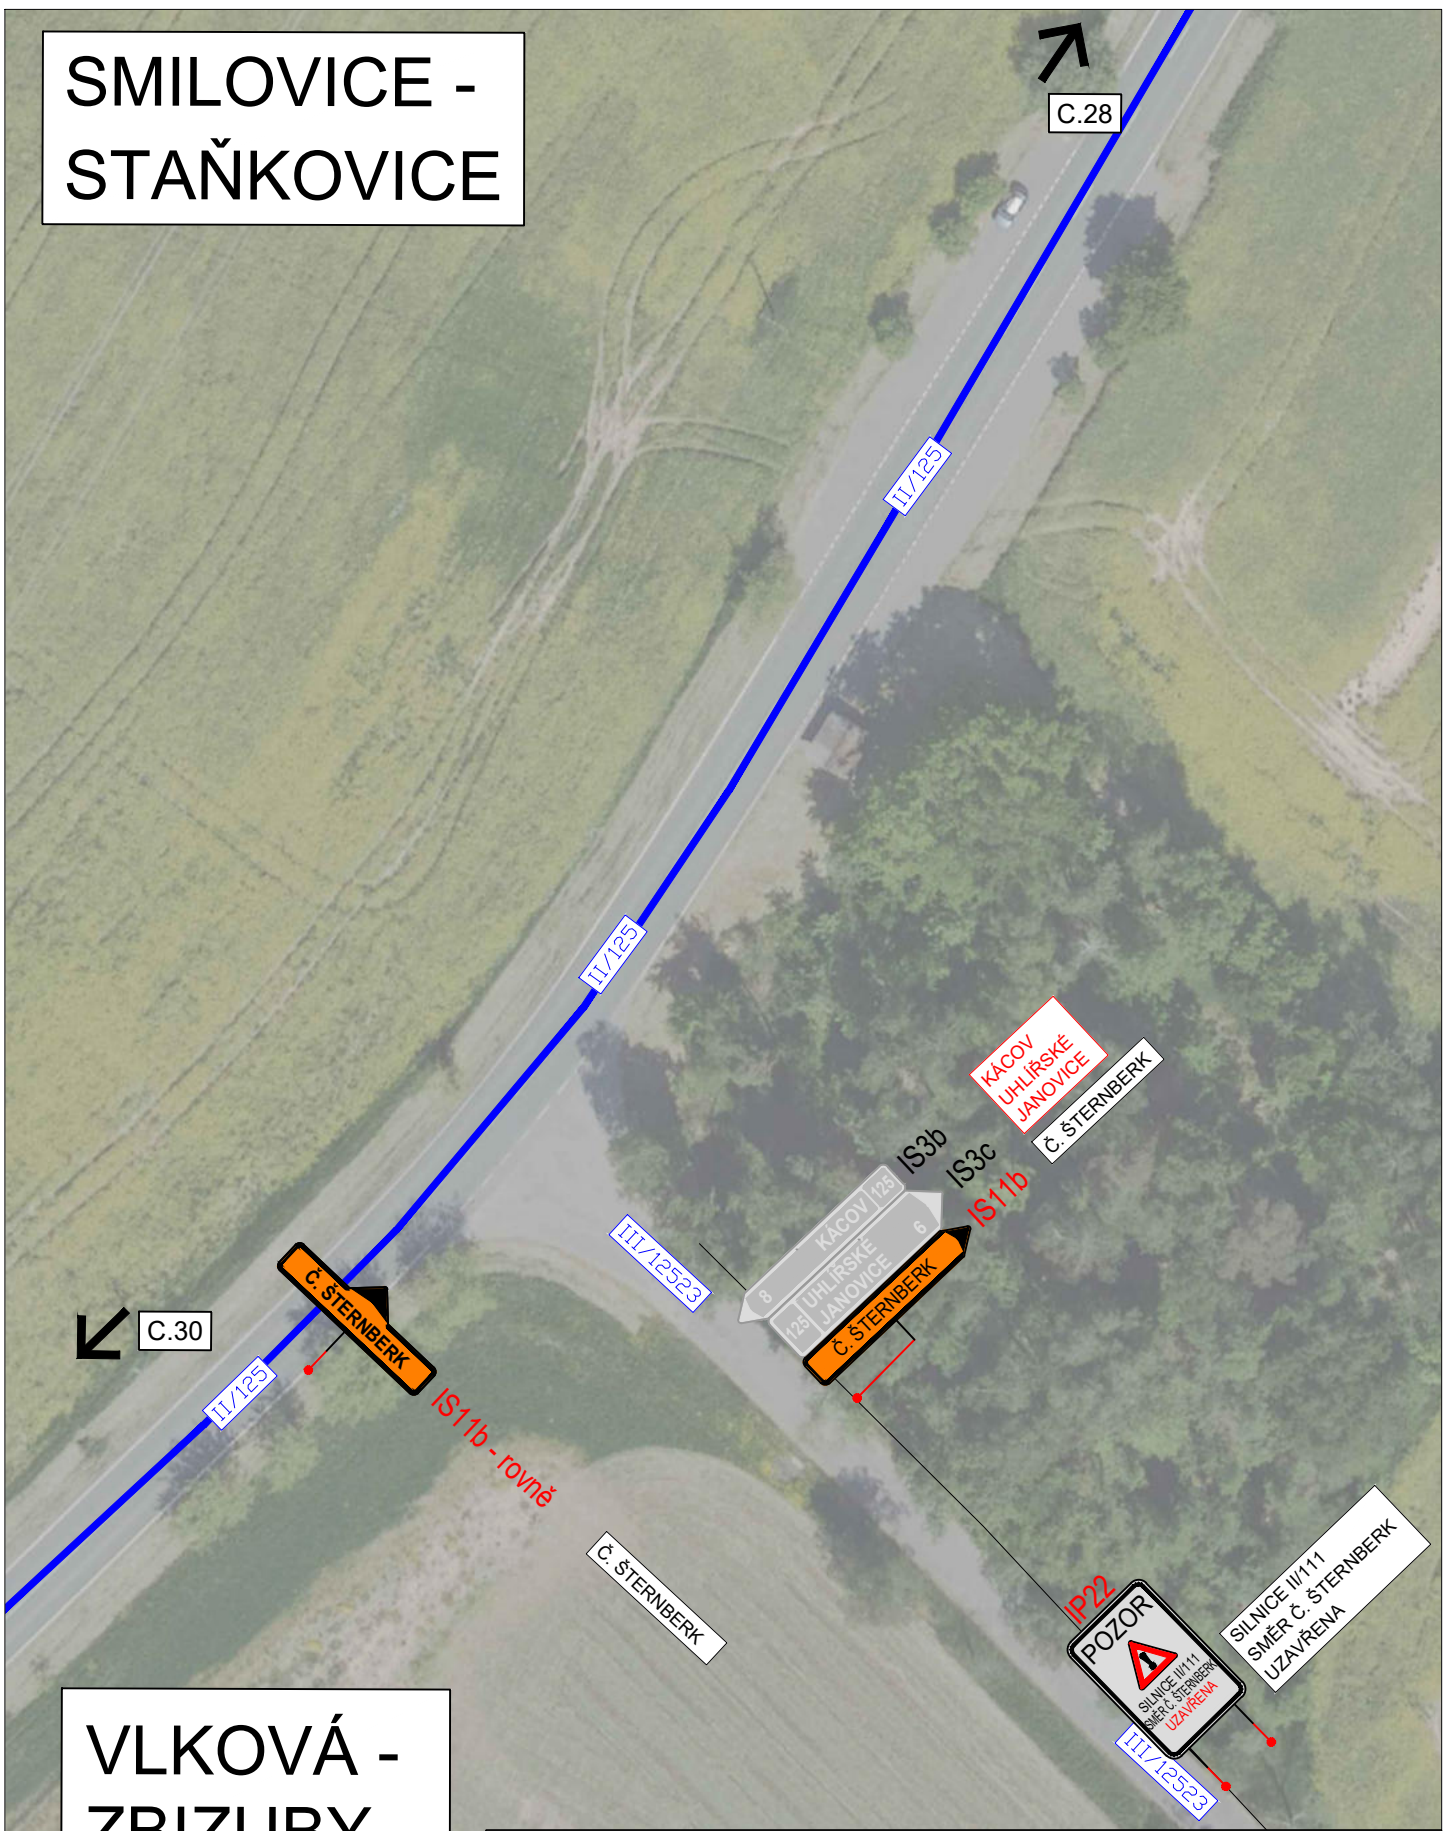

SMILOVICE - STAŇKOVICE

VLKOVÁ - ZBIZUBY

3K značky s.r.o.
Jiráskova 1519, 251 01 Říčany
tel.: +420 323 601 237, www.3kznacky.cz, info@3kznacky.cz

LEGENDA: návrh - SDZ STÁVAJÍCÍ - SDZ	OBJÍZDNÁ TRASA	AKCE: III/111 Č. Šternberk - Otryby	MĚŘÍTKO: 1:1400
		PŘÍLOHA: Situace DIO XXIX	PŘÍLOHA ČÍSLO: C.29