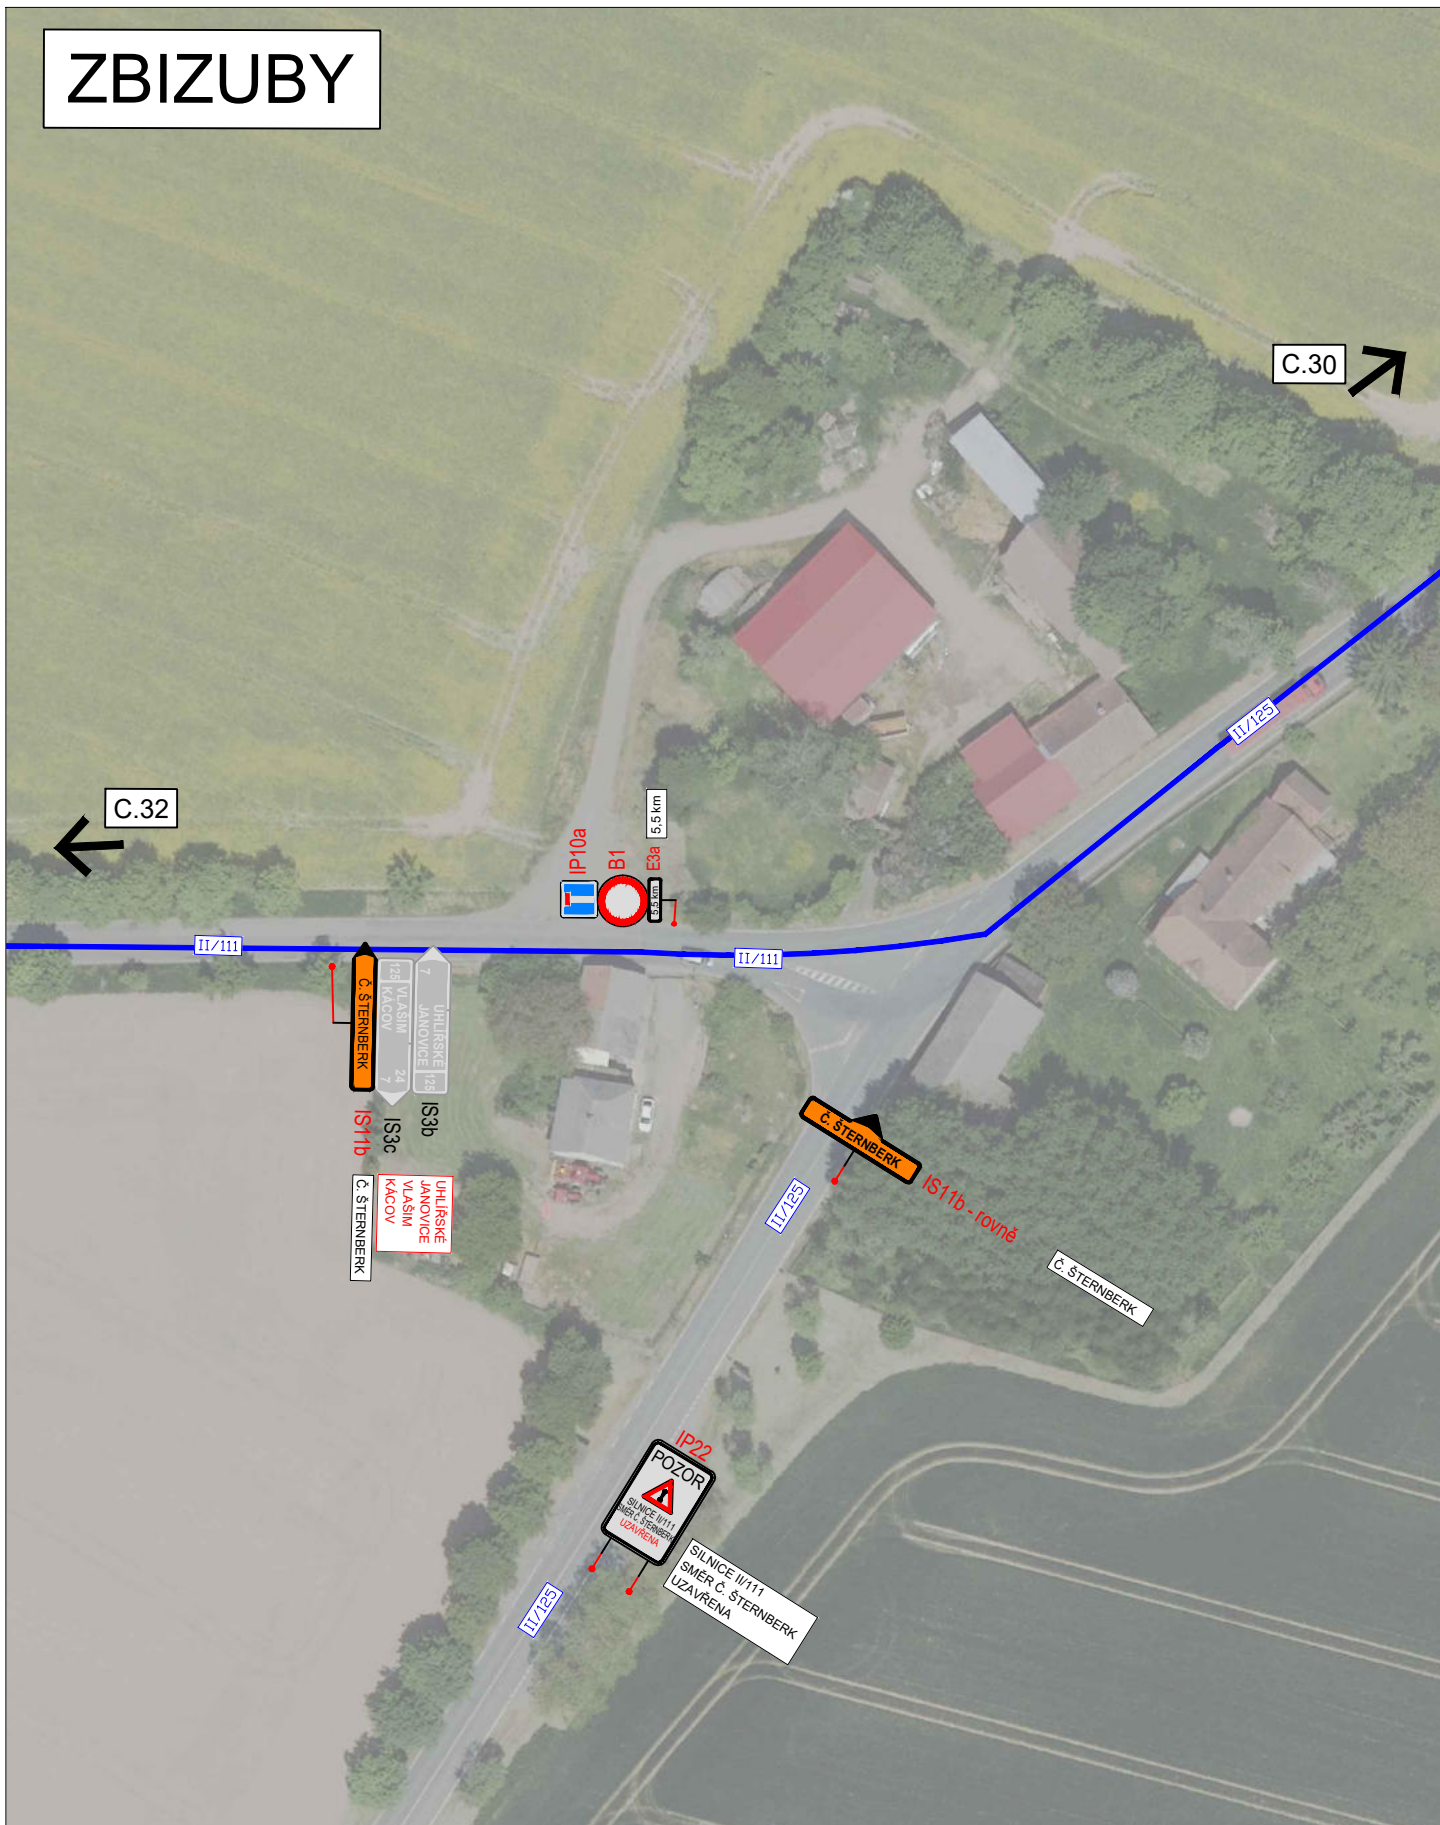

ZBIZUBY

		3K značky s.r.o. Jiráskova 1519, 251 01 Říčany tel.: +420 323 601 237, www.3kznacky.cz, info@3kznacky.cz	
LEGENDA: návrh - SDZ	P2	AKCE: III/111 Č. Šternberk - Otryby	MĚŘÍTKO: 1:1000
stávající - SDZ	P2	PŘÍLOHA: Situace DIO XXXI	PŘÍLOHA ČÍSLO: C.31