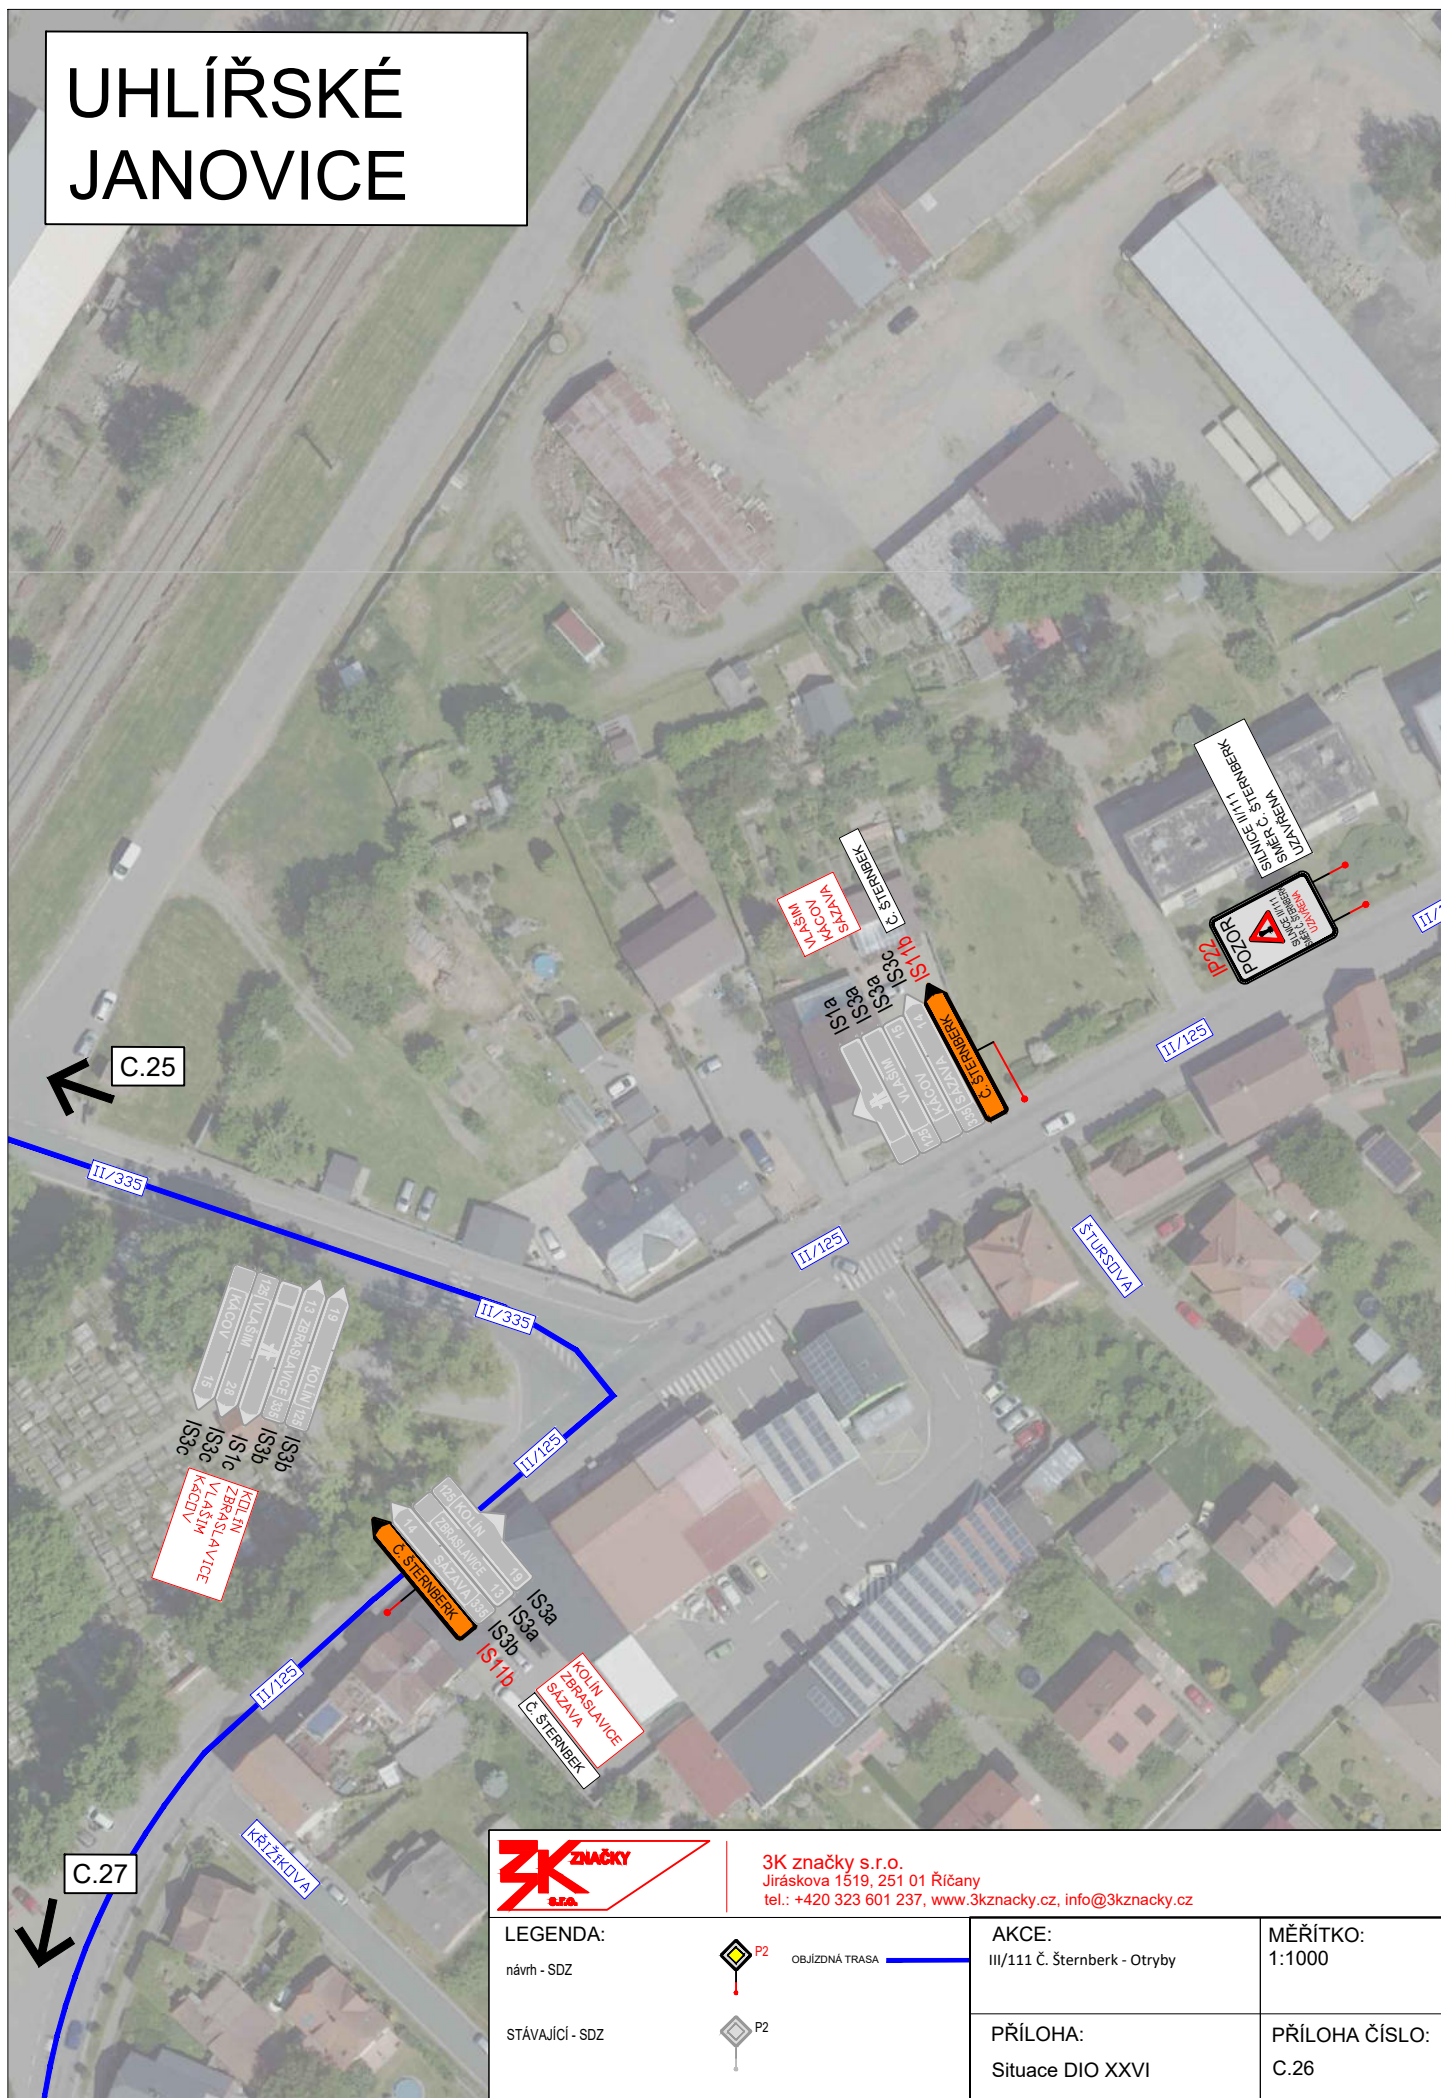

UHLÍŘSKÉ JANOVICE

3K značky s.r.o.
Jiráskova 1519, 251 01 Říčany
tel.: +420 323 601 237, www.3kznacky.cz, info@3kznacky.cz

LEGENDA:
návrh - SDZ
STÁVAJÍCÍ - SDZ

AKCE:
III/111 Č. Šternberk - Otryby

PŘÍLOHA:
Situace DIO XXVI

MĚŘÍTKO:
1:1000

PŘÍLOHA ČÍSLO:
C.26