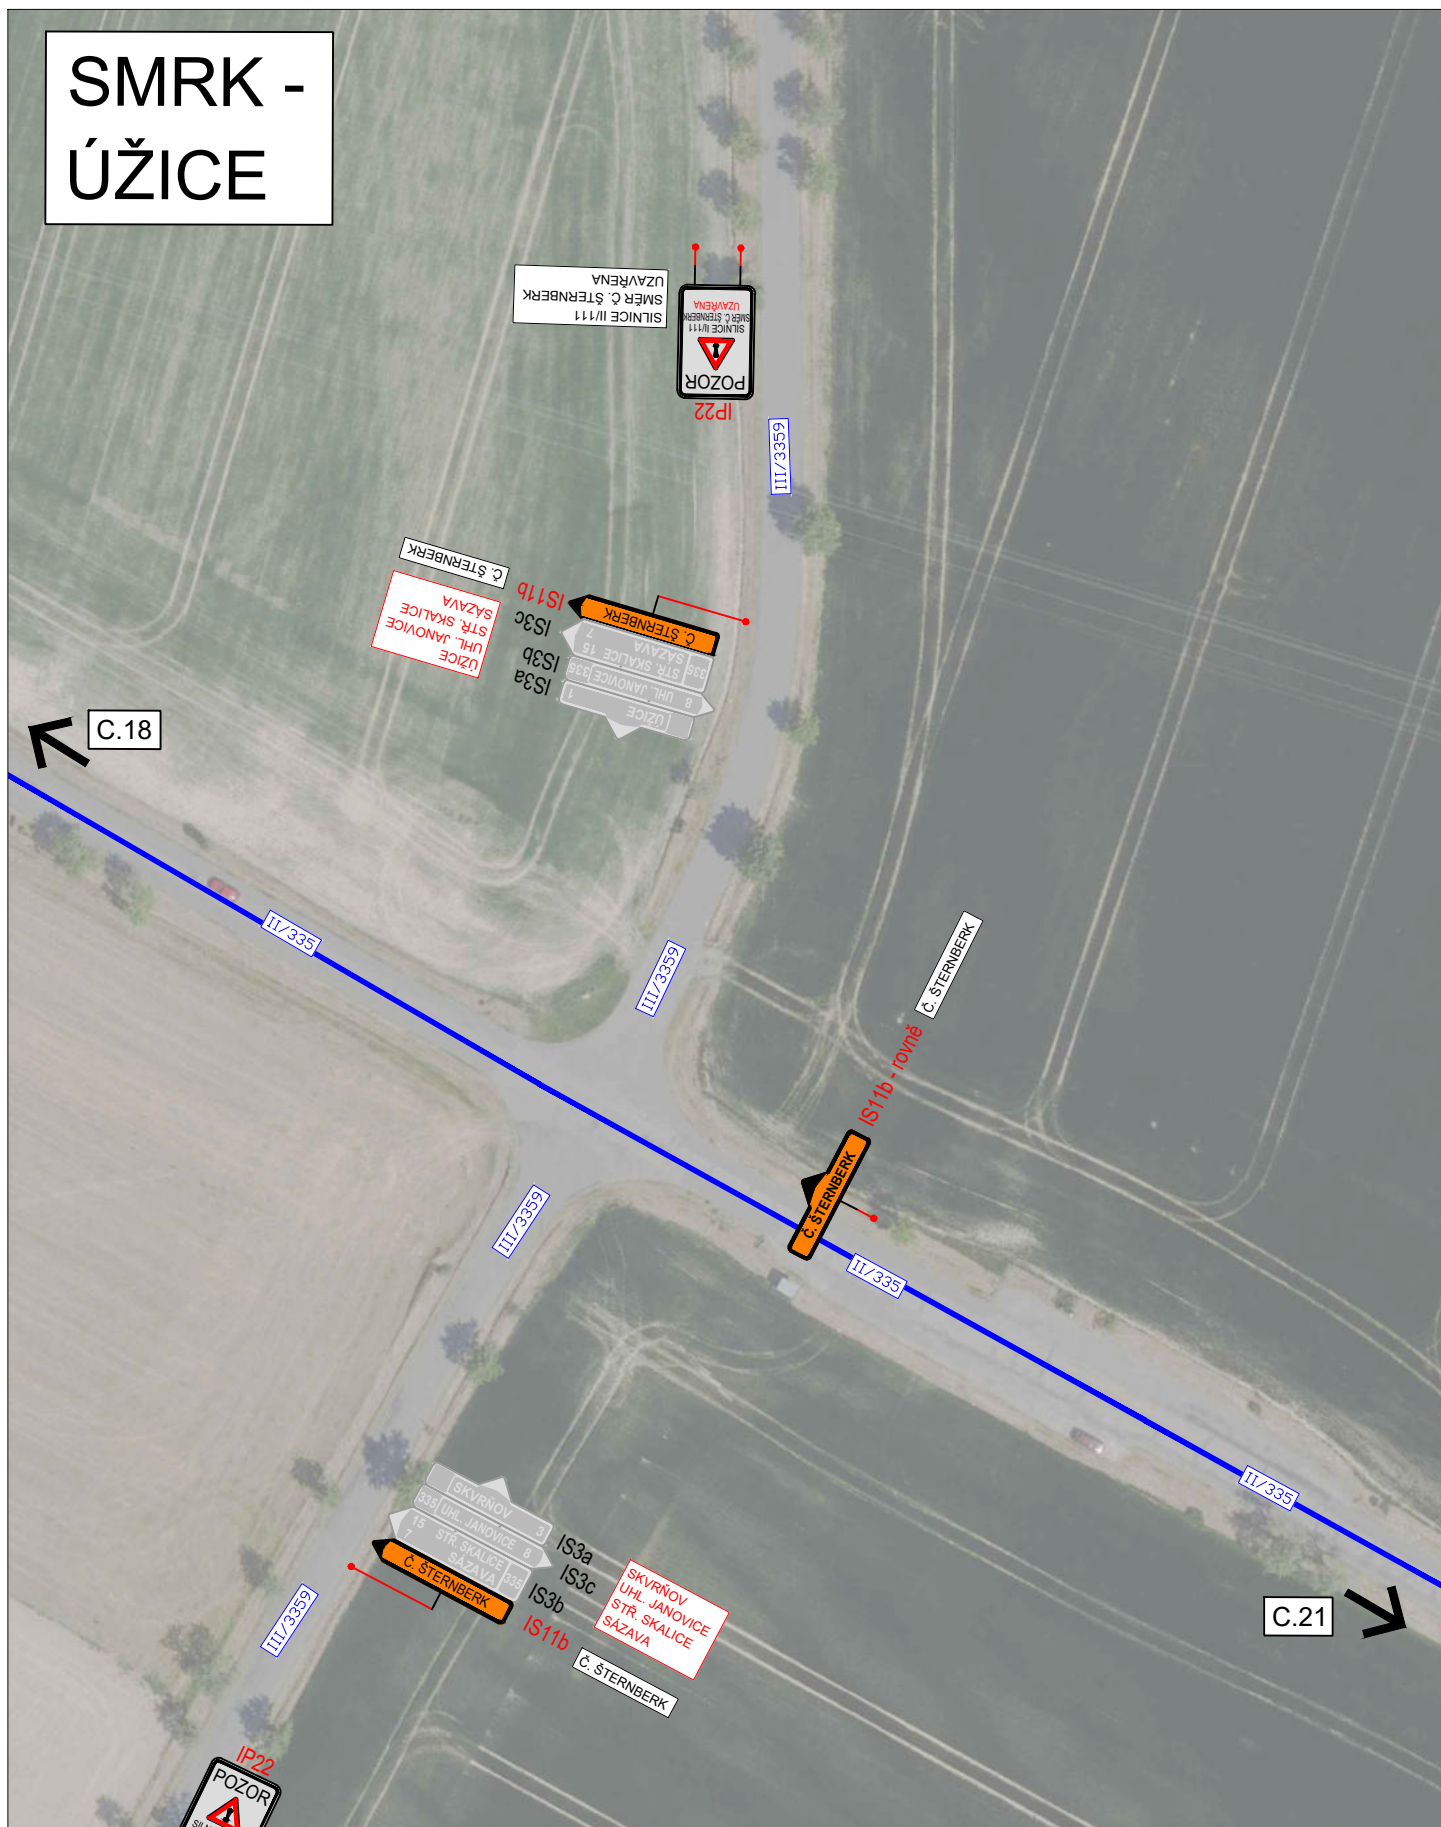

SMRK - ÚŽICE

3K značky s.r.o.
Jiráskova 1519, 251 01 Říčany
tel.: +420 323 601 237, www.3kznacky.cz, info@3kznacky.cz

LEGENDA: návrh - SDZ OBJÍZDNÁ TRASA stávající - SDZ	AKCE: III/111 Č. Šternberk - Otrby	MĚŘÍTKO: 1:1000
	PŘÍLOHA: Situace DIO XX	PŘÍLOHA ČÍSLO: C.20