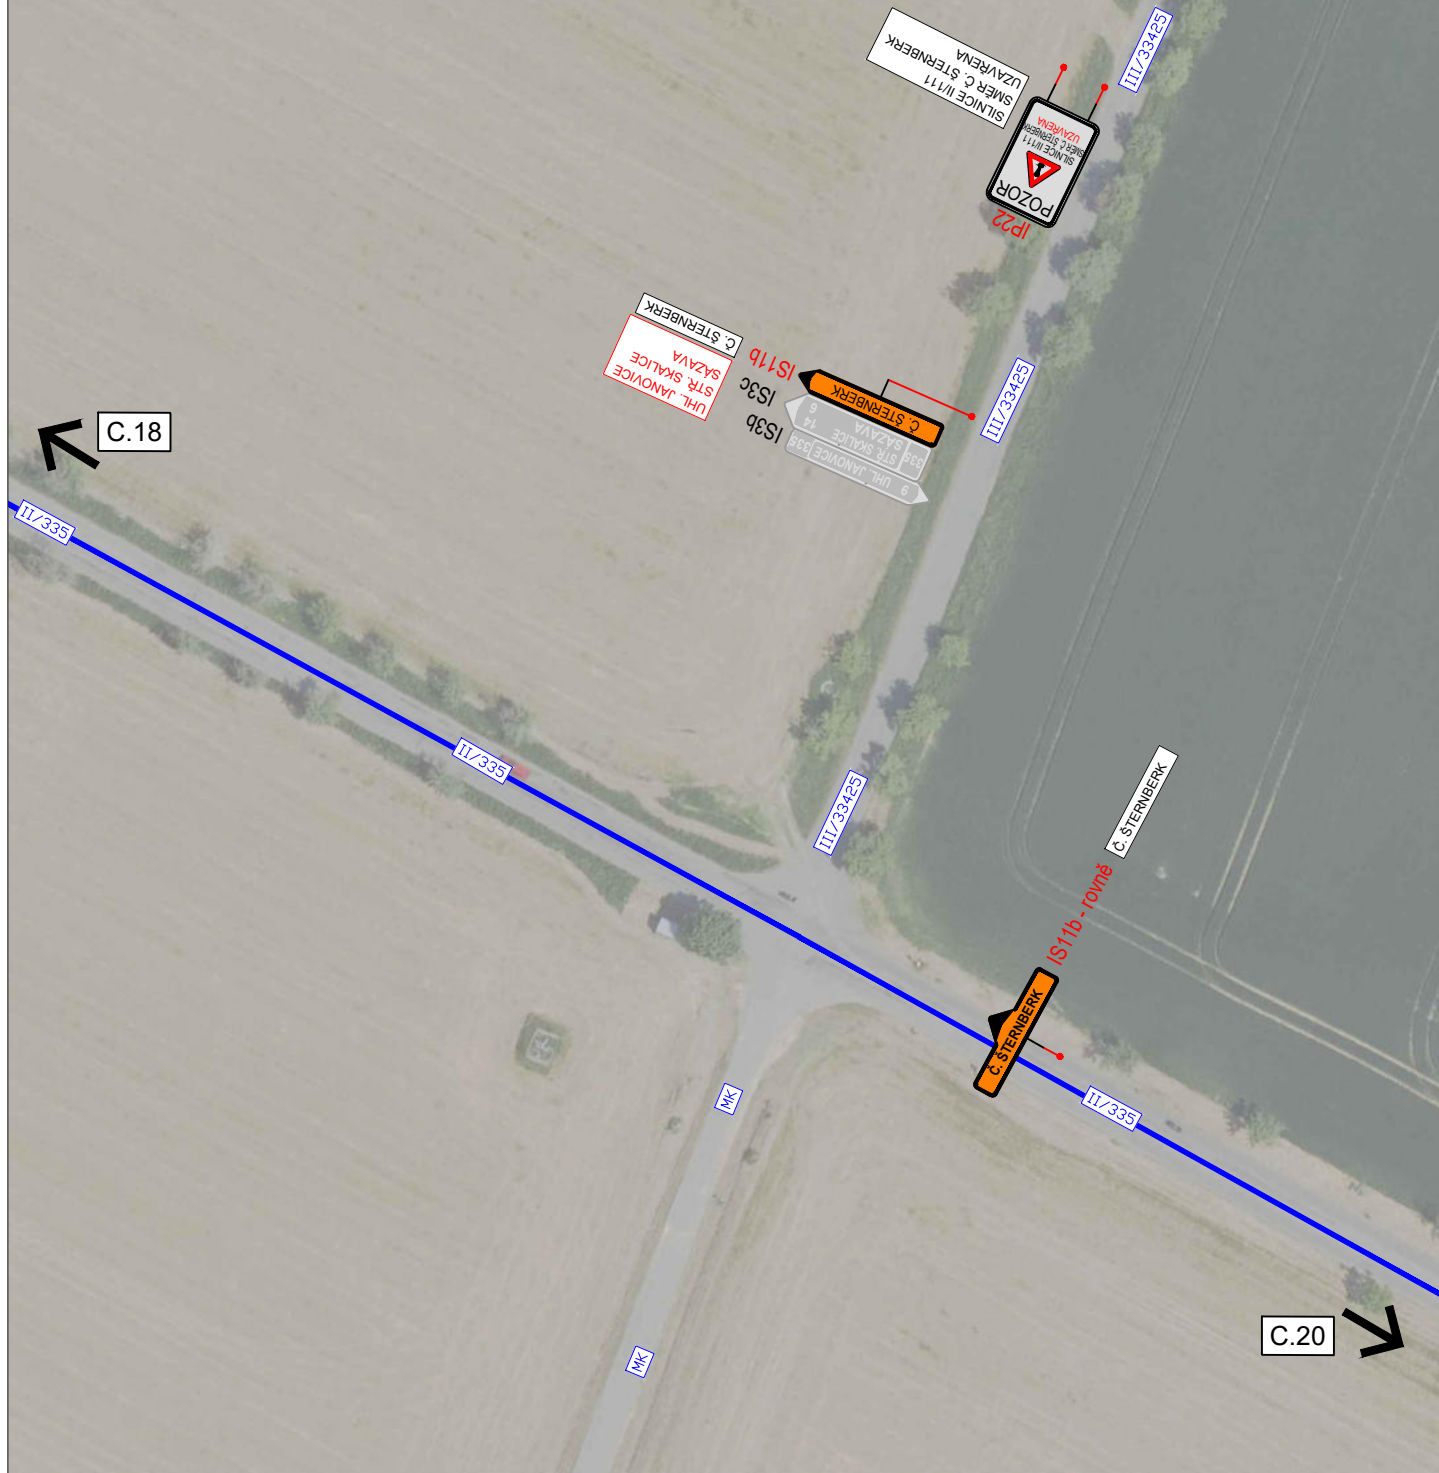

SMRK - ÚŽICE

3K značky s.r.o.
Jiráskova 1519, 251 01 Říčany
tel.: +420 323 601 237, www.3kznacky.cz, info@3kznacky.cz

LEGENDA:

návrh - SDZ

OBJÍZDNÁ TRASA

STÁVAJÍCÍ - SDZ

AKCE:

III/111 Č. Šternberk - Otryby

PŘÍLOHA:

Situace DIO XIX

MĚŘÍTKO:

1:1000

PŘÍLOHA ČÍSLO:

C.19