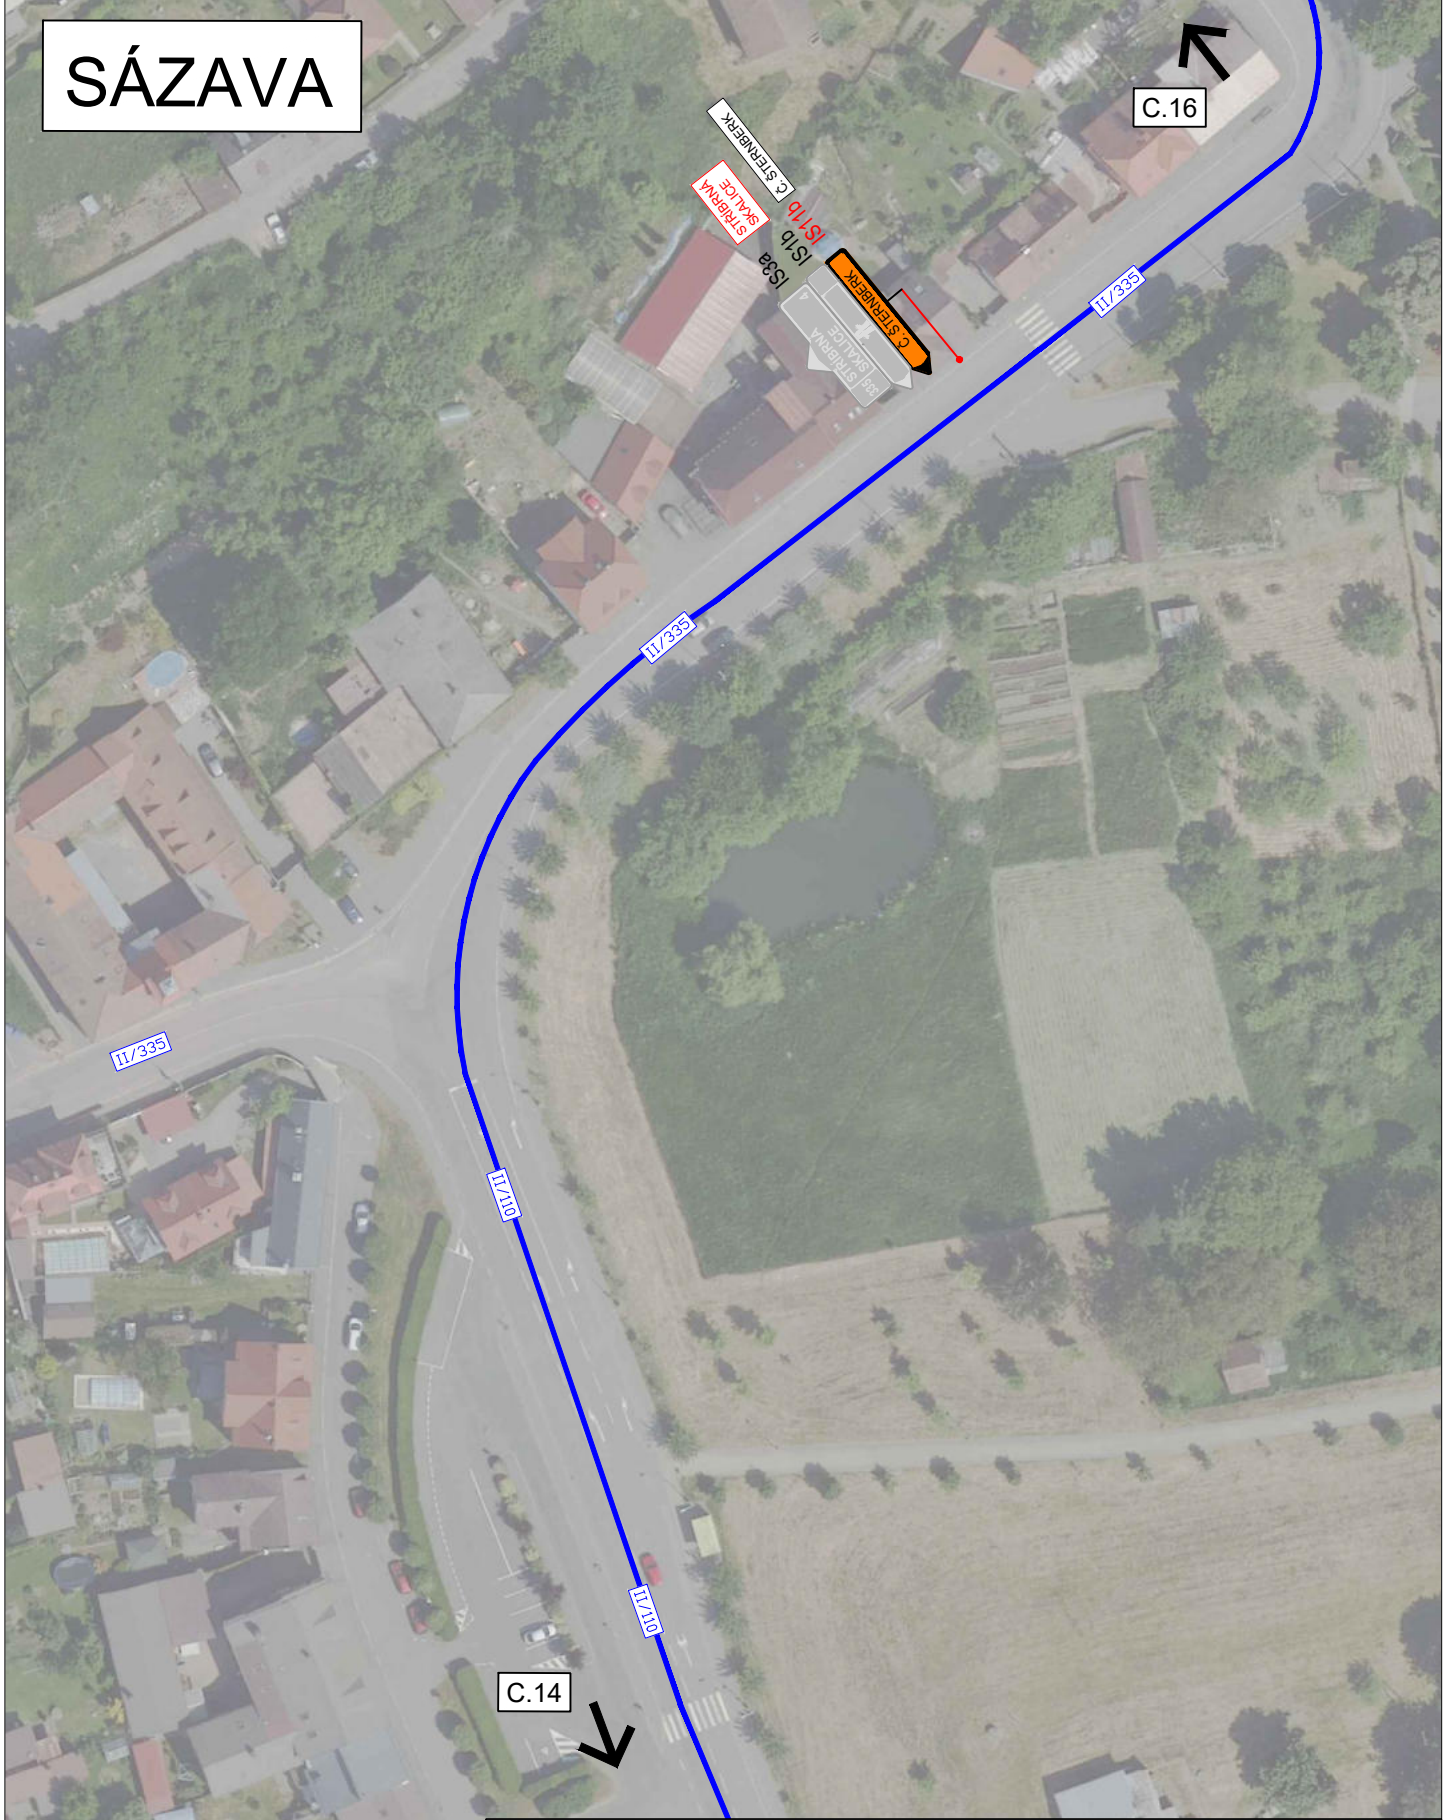

SÁZAVA

		3K značky s.r.o. Jiráskova 1519, 251 01 Říčany tel.: +420 323 601 237, www.3kznacky.cz, info@3kznacky.cz	
LEGENDA: návrh - SDZ	OBJÍZDNÁ TRASA	AKCE: III/111 Č. Šternberk - Otryby	MĚŘÍTKO: 1:1000
STÁVAJÍCÍ - SDZ		PŘÍLOHA: Situace DIO XV	PŘÍLOHA ČÍSLO: C.15