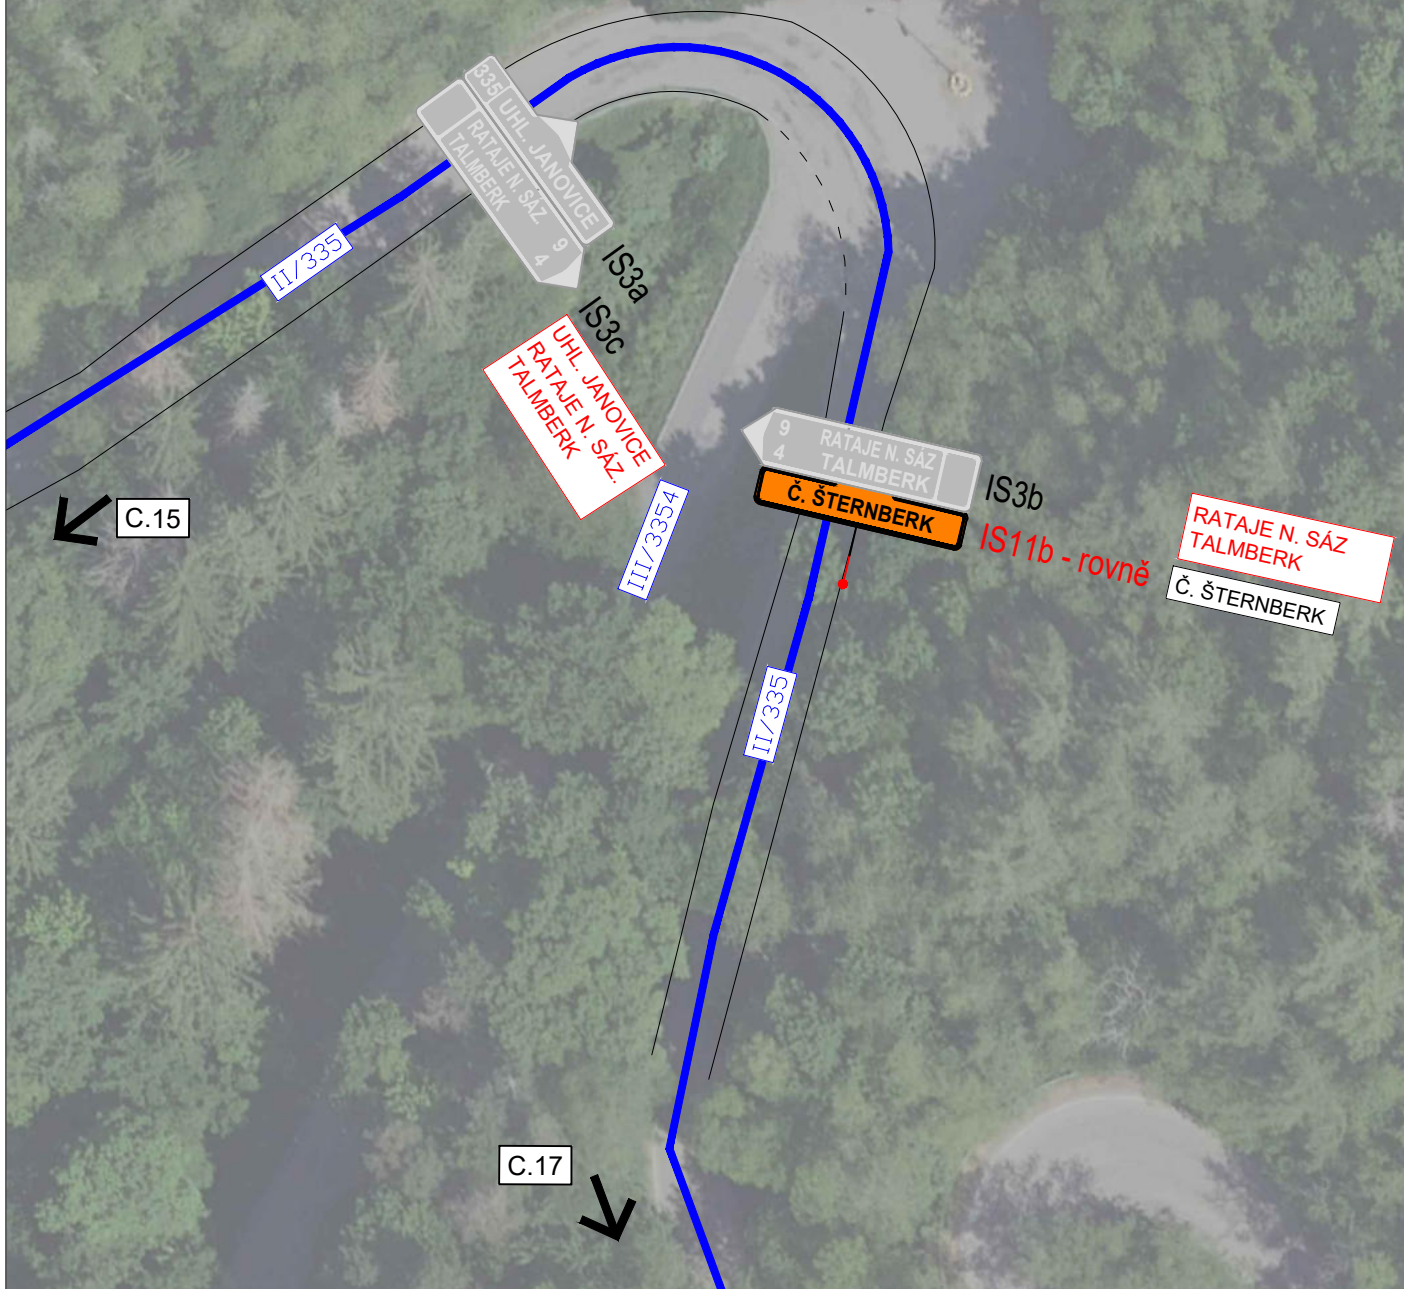

RADVANICE NAD SÁZAVOU - ÚŽICE

3K značky s.r.o.
Jiráskova 1519, 251 01 Říčany
tel.: +420 323 601 237, www.3kznacky.cz, info@3kznacky.cz

LEGENDA:

návrh - SDZ

OBJÍZDNÁ TRASA

STÁVAJÍCÍ - SDZ

AKCE:

III/111 Č. Šternberk - Otryby

PŘÍLOHA:

Situace DIO XVI

MĚŘÍTKO:
1:1000

PŘÍLOHA ČÍSLO:
C.16