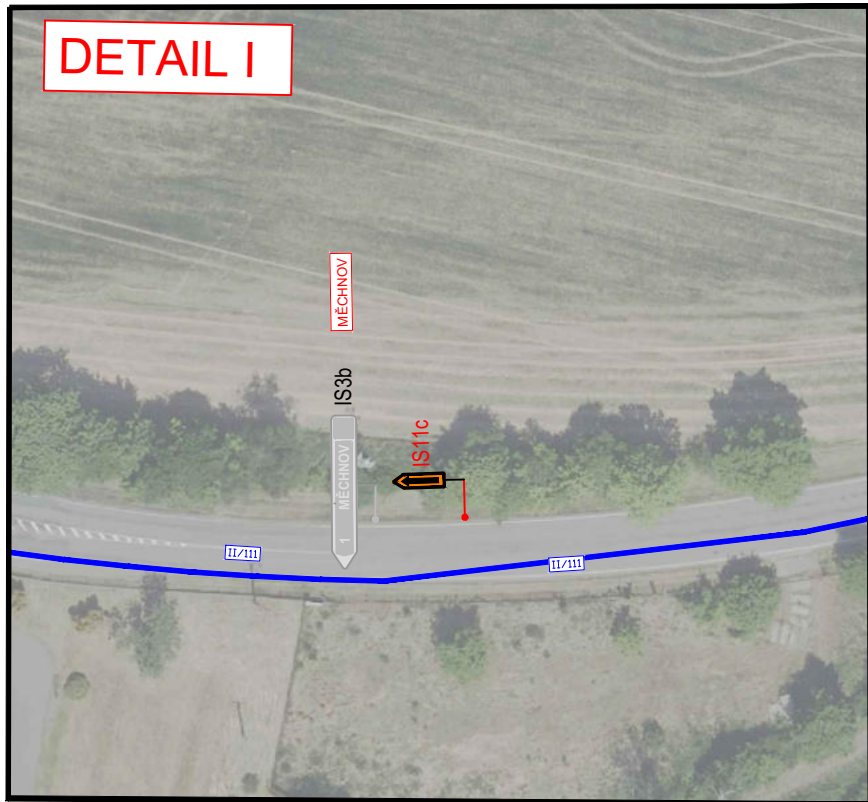

MĚCHNOV - DIVIŠOV

DETAIL I

DETAIL I

C.7

C.5

		3K značky s.r.o. Jiráskova 1519, 251 01 Říčany tel.: +420 323 601 237, www.3kzacky.cz, info@3kzacky.cz	
LEGENDA:			
návrh - SDZ		OBÍJZDNÁ TRASA	
STÁVAJÍCÍ - SDZ			
		AKCE:	MĚŘITKO:
		III/111 Č. Šternberk - Otryby	1:1000
		PŘÍLOHA:	PŘÍLOHA ČÍSLO:
		Situace DIO VI	C.6