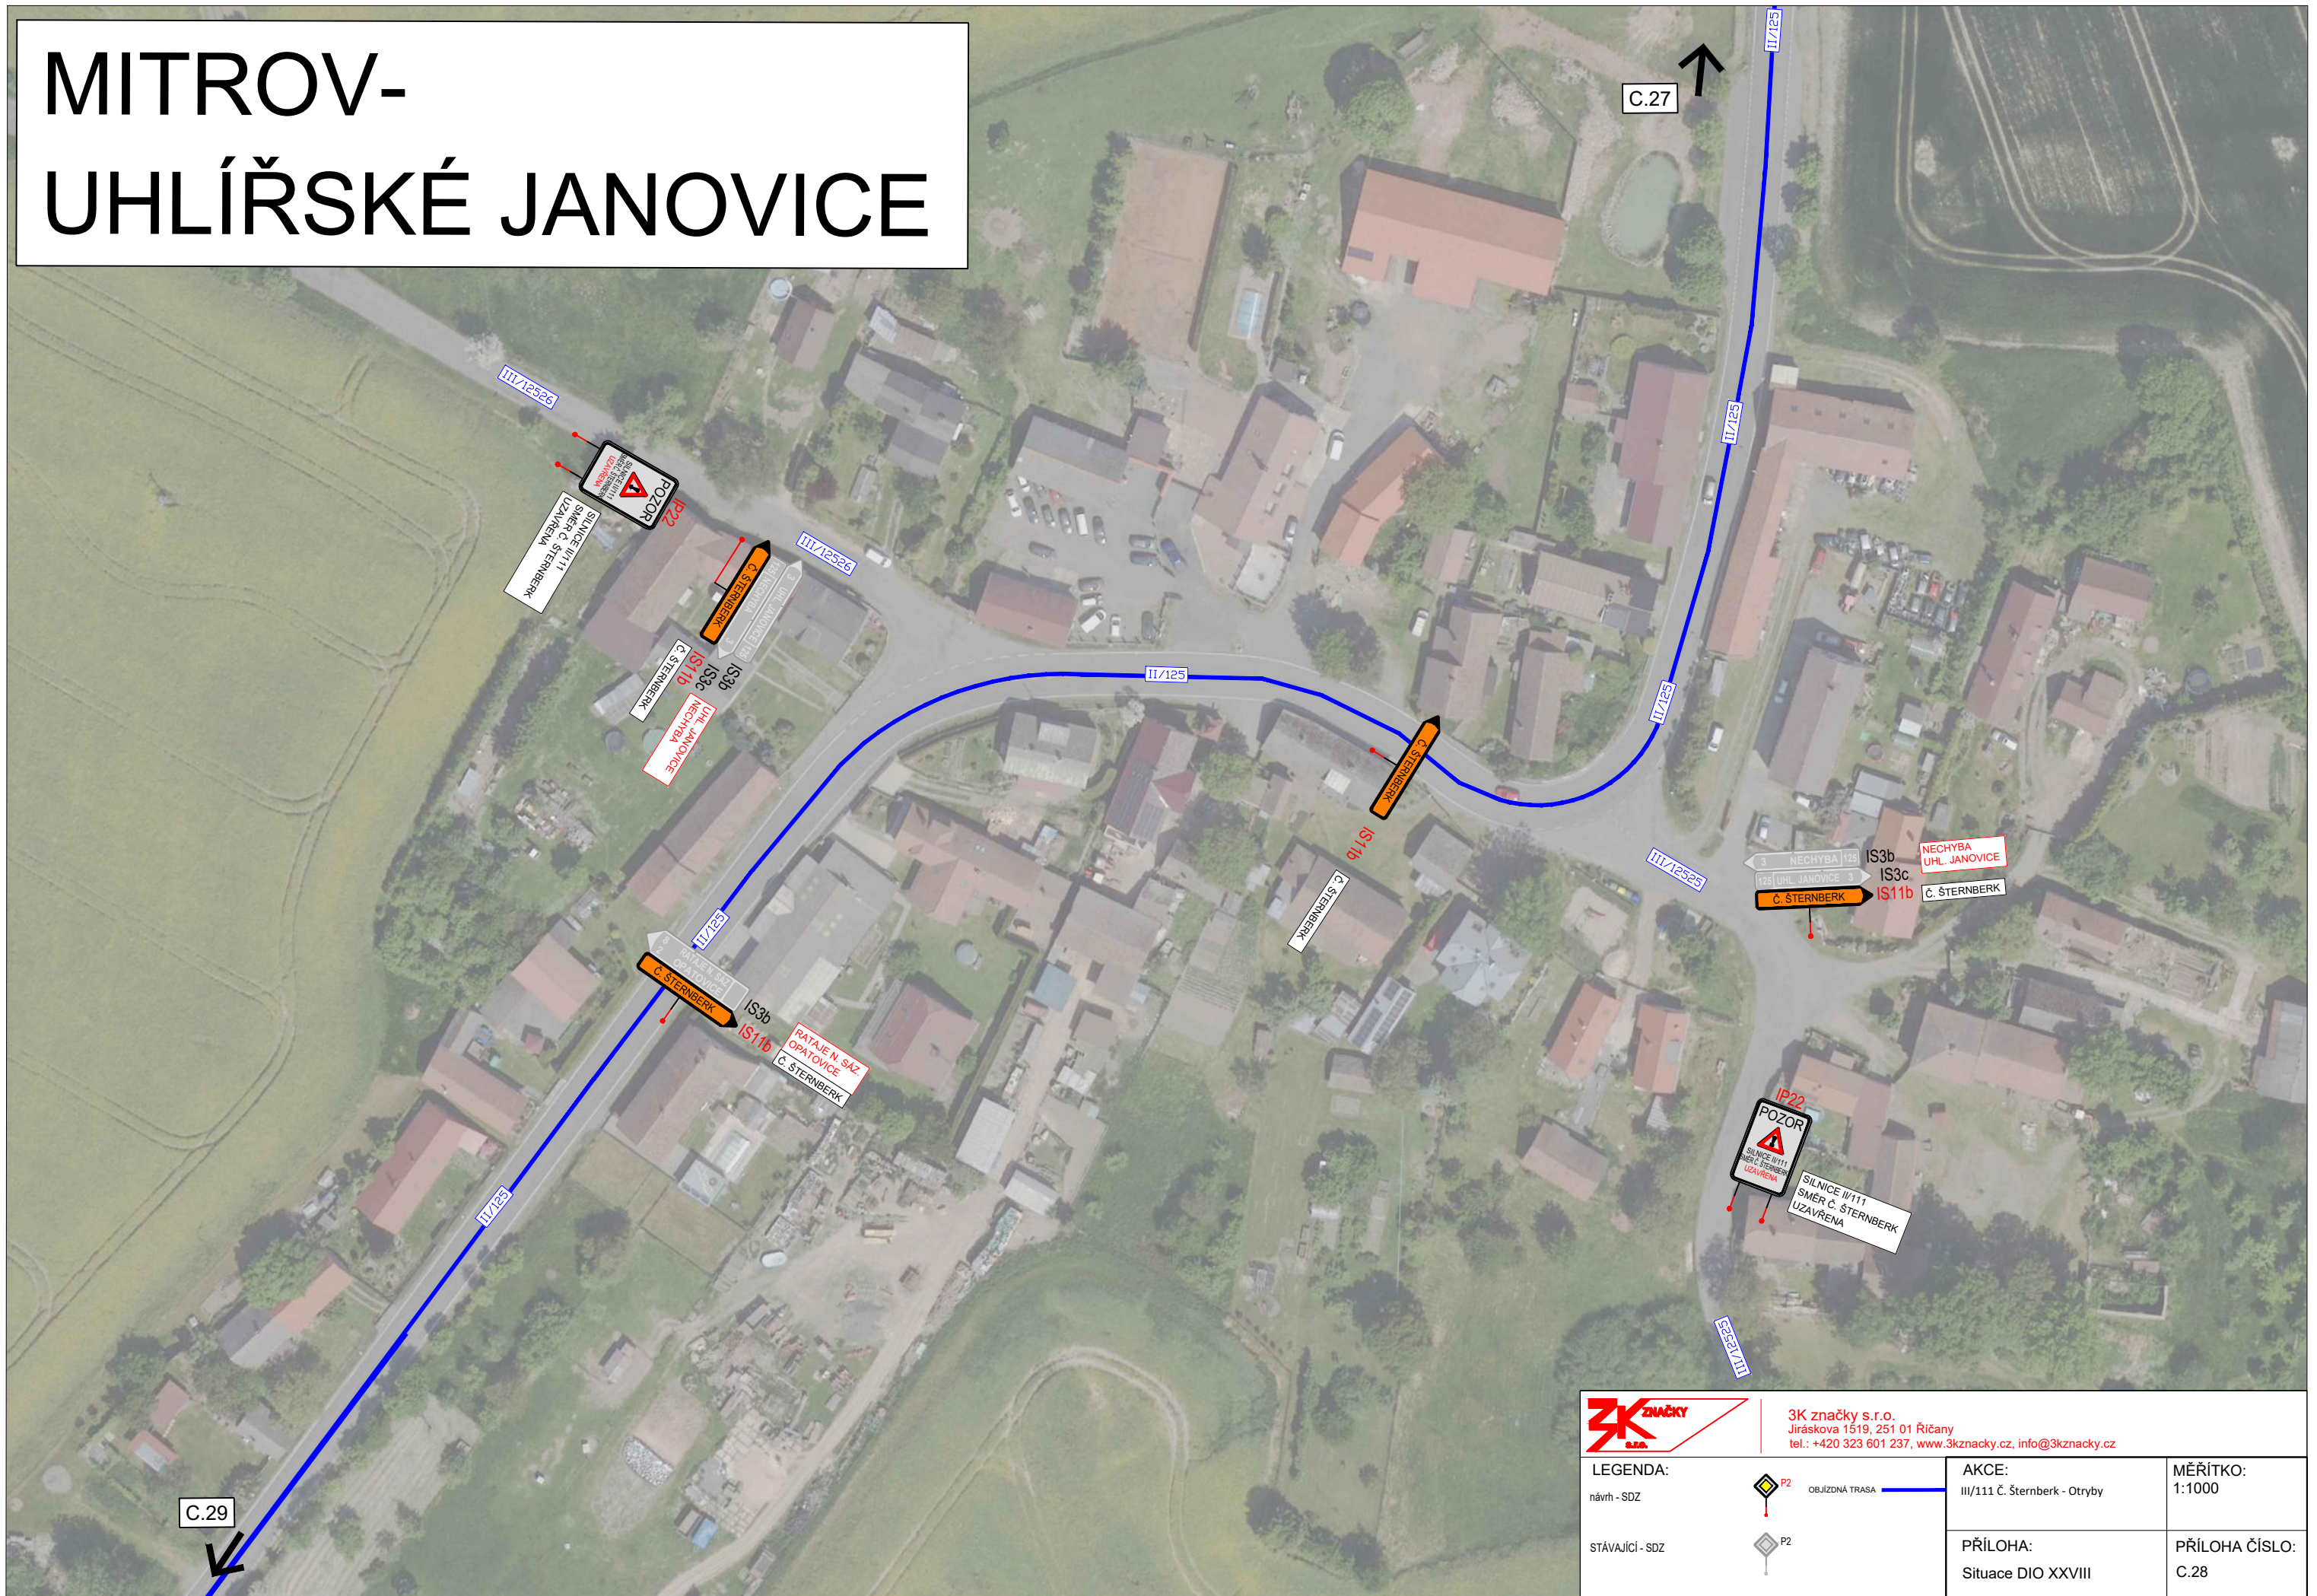

MITROV- UHLÍŘSKÉ JANOVICE

		3K značky s.r.o. Jiráskova 1519, 251 01 Říčany tel.: +420 323 601 237, www.3kznamky.cz, info@3kznamky.cz	
LEGENDA: návrh - SDZ	stávající - SDZ	AKCE: III/111 Č. Šternberk - Otryby	MĚŘITKO: 1:1000
		PŘÍLOHA: Situace DIO XXVIII	PŘÍLOHA ČÍSLO: C.28