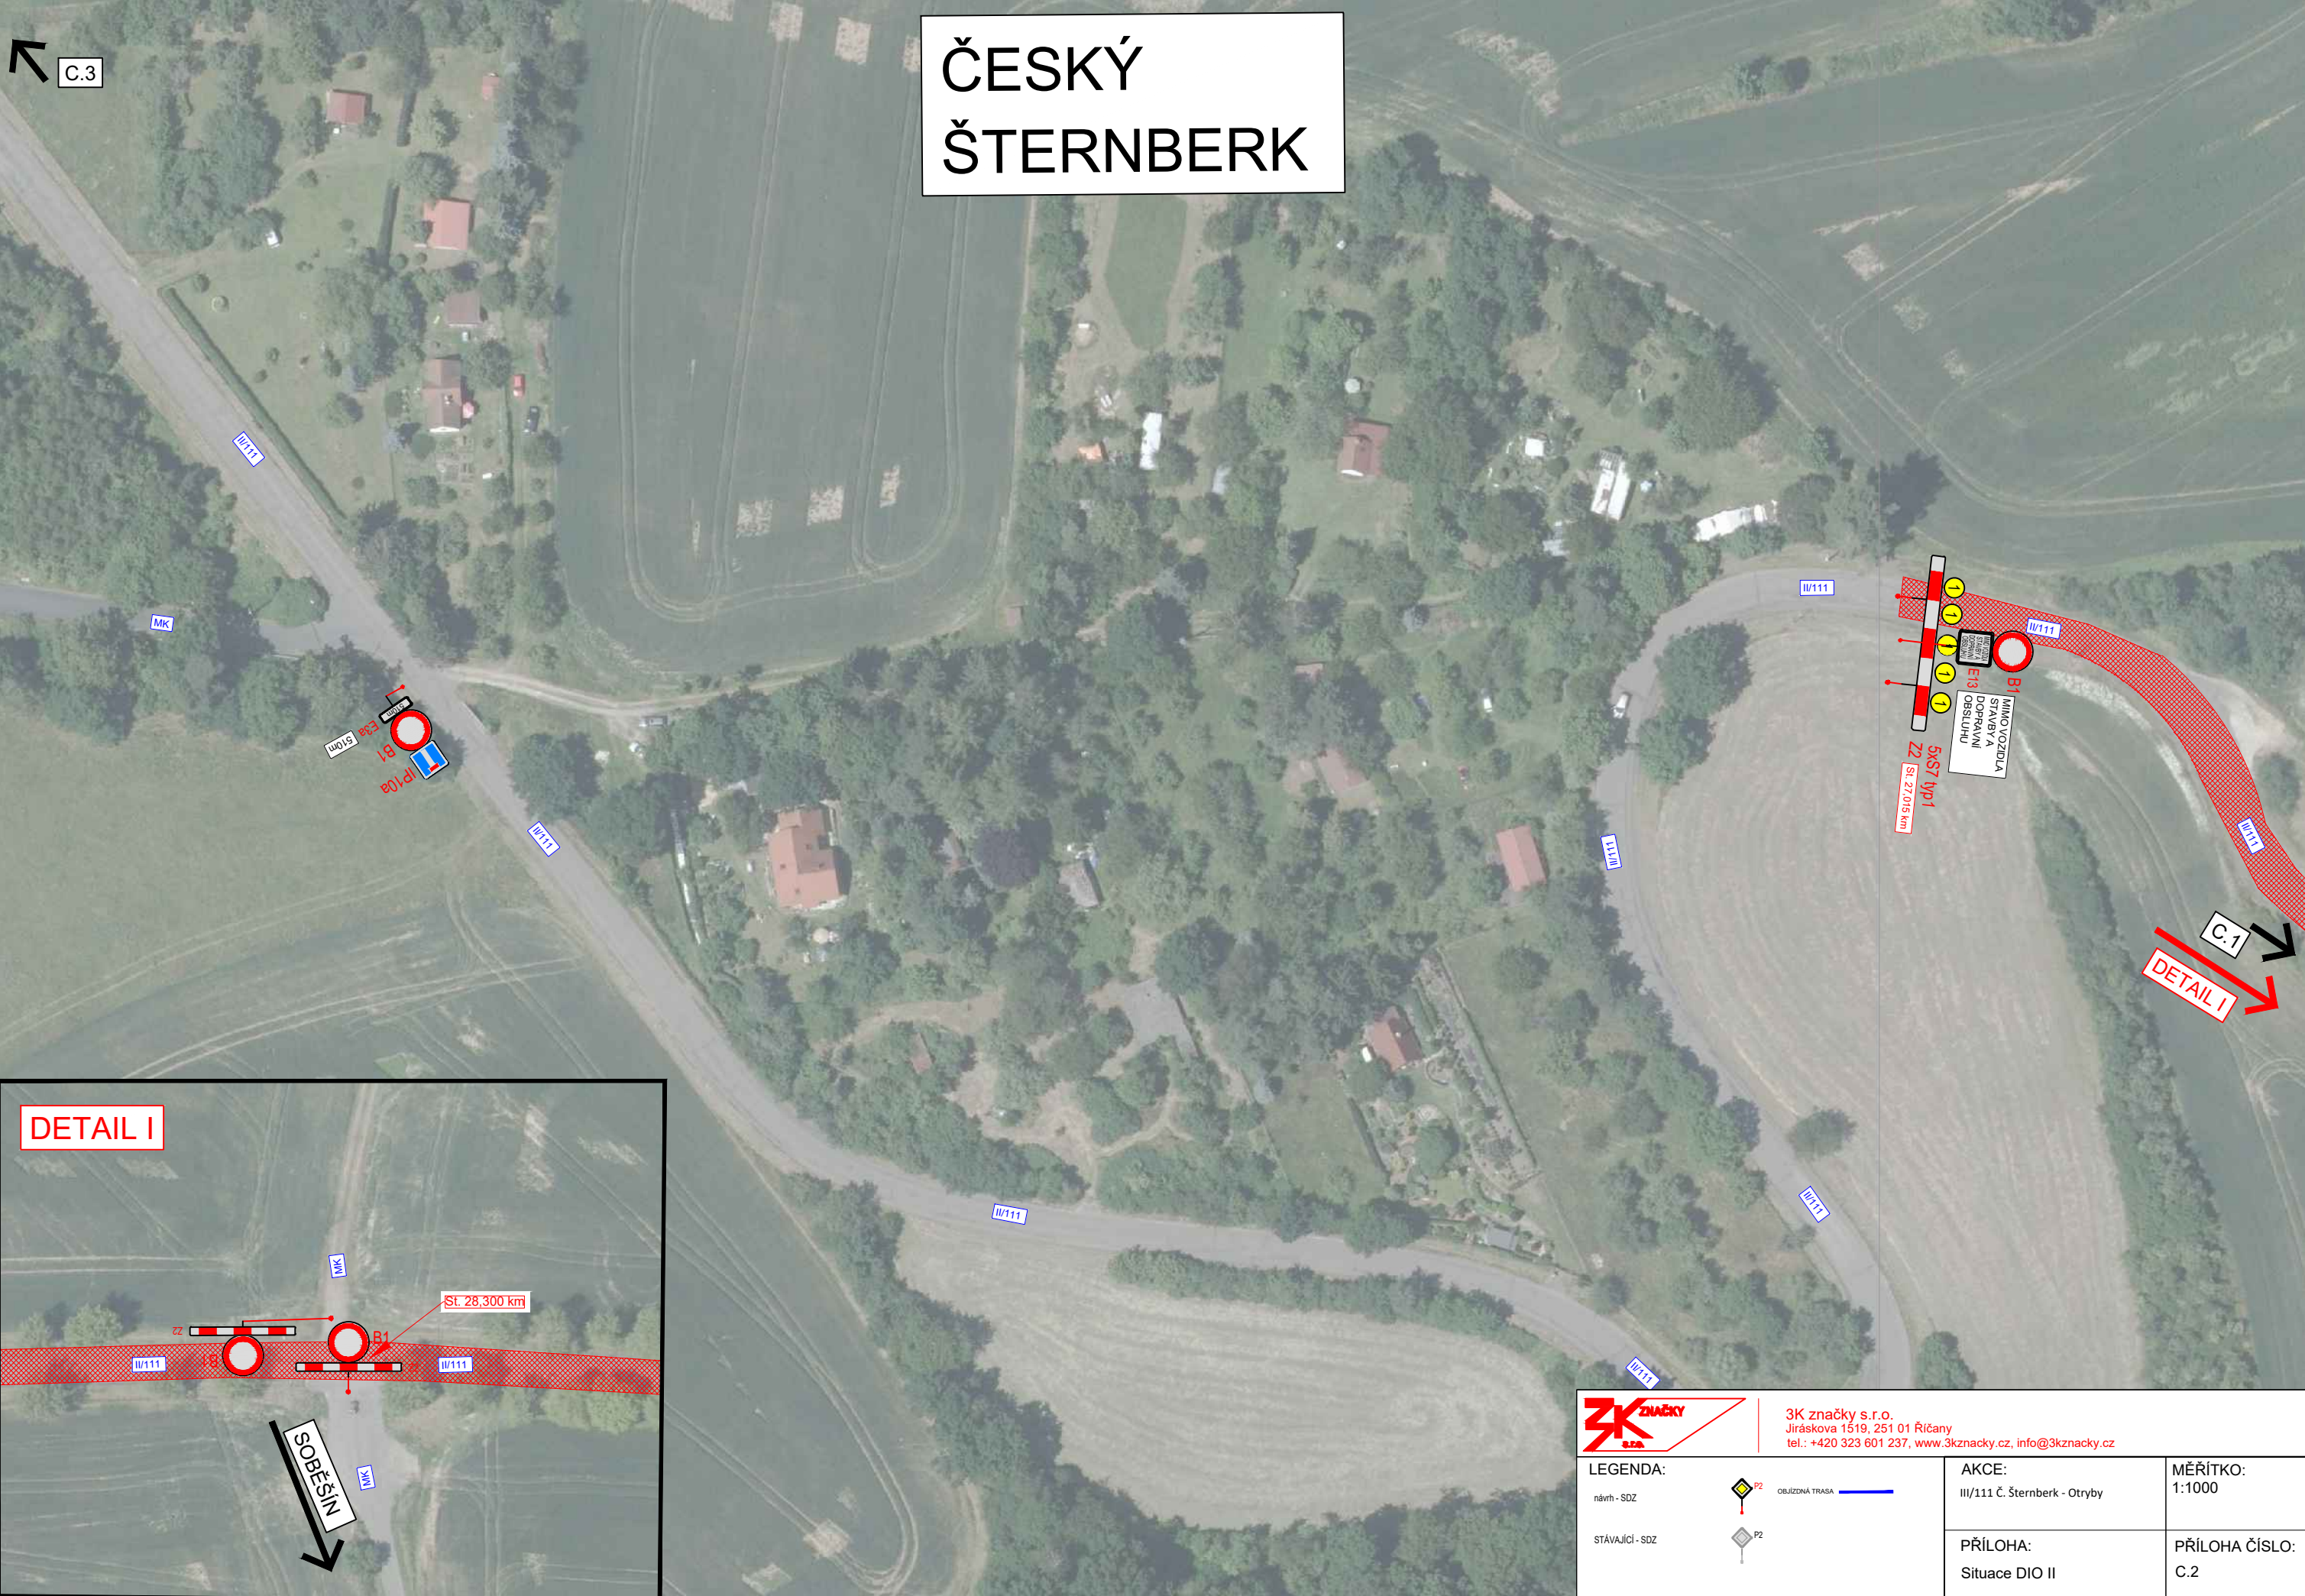

ČESKÝ ŠTERNBERK

C.3

		3K značky s.r.o. Jiráskova 1519, 251 01 Říčany tel.: +420 323 601 237, www.3kzacky.cz, info@3kzacky.cz	
LEGENDA: návrh - SDZ OBJÍZDNÁ TRASA		AKCE: III/111 Č. Šternberk - Otryby	
stávající - SDZ		MĚŘITKO: 1:1000	
		PŘÍLOHA: Situace DIO II	
		PŘÍLOHA ČÍSLO: C.2