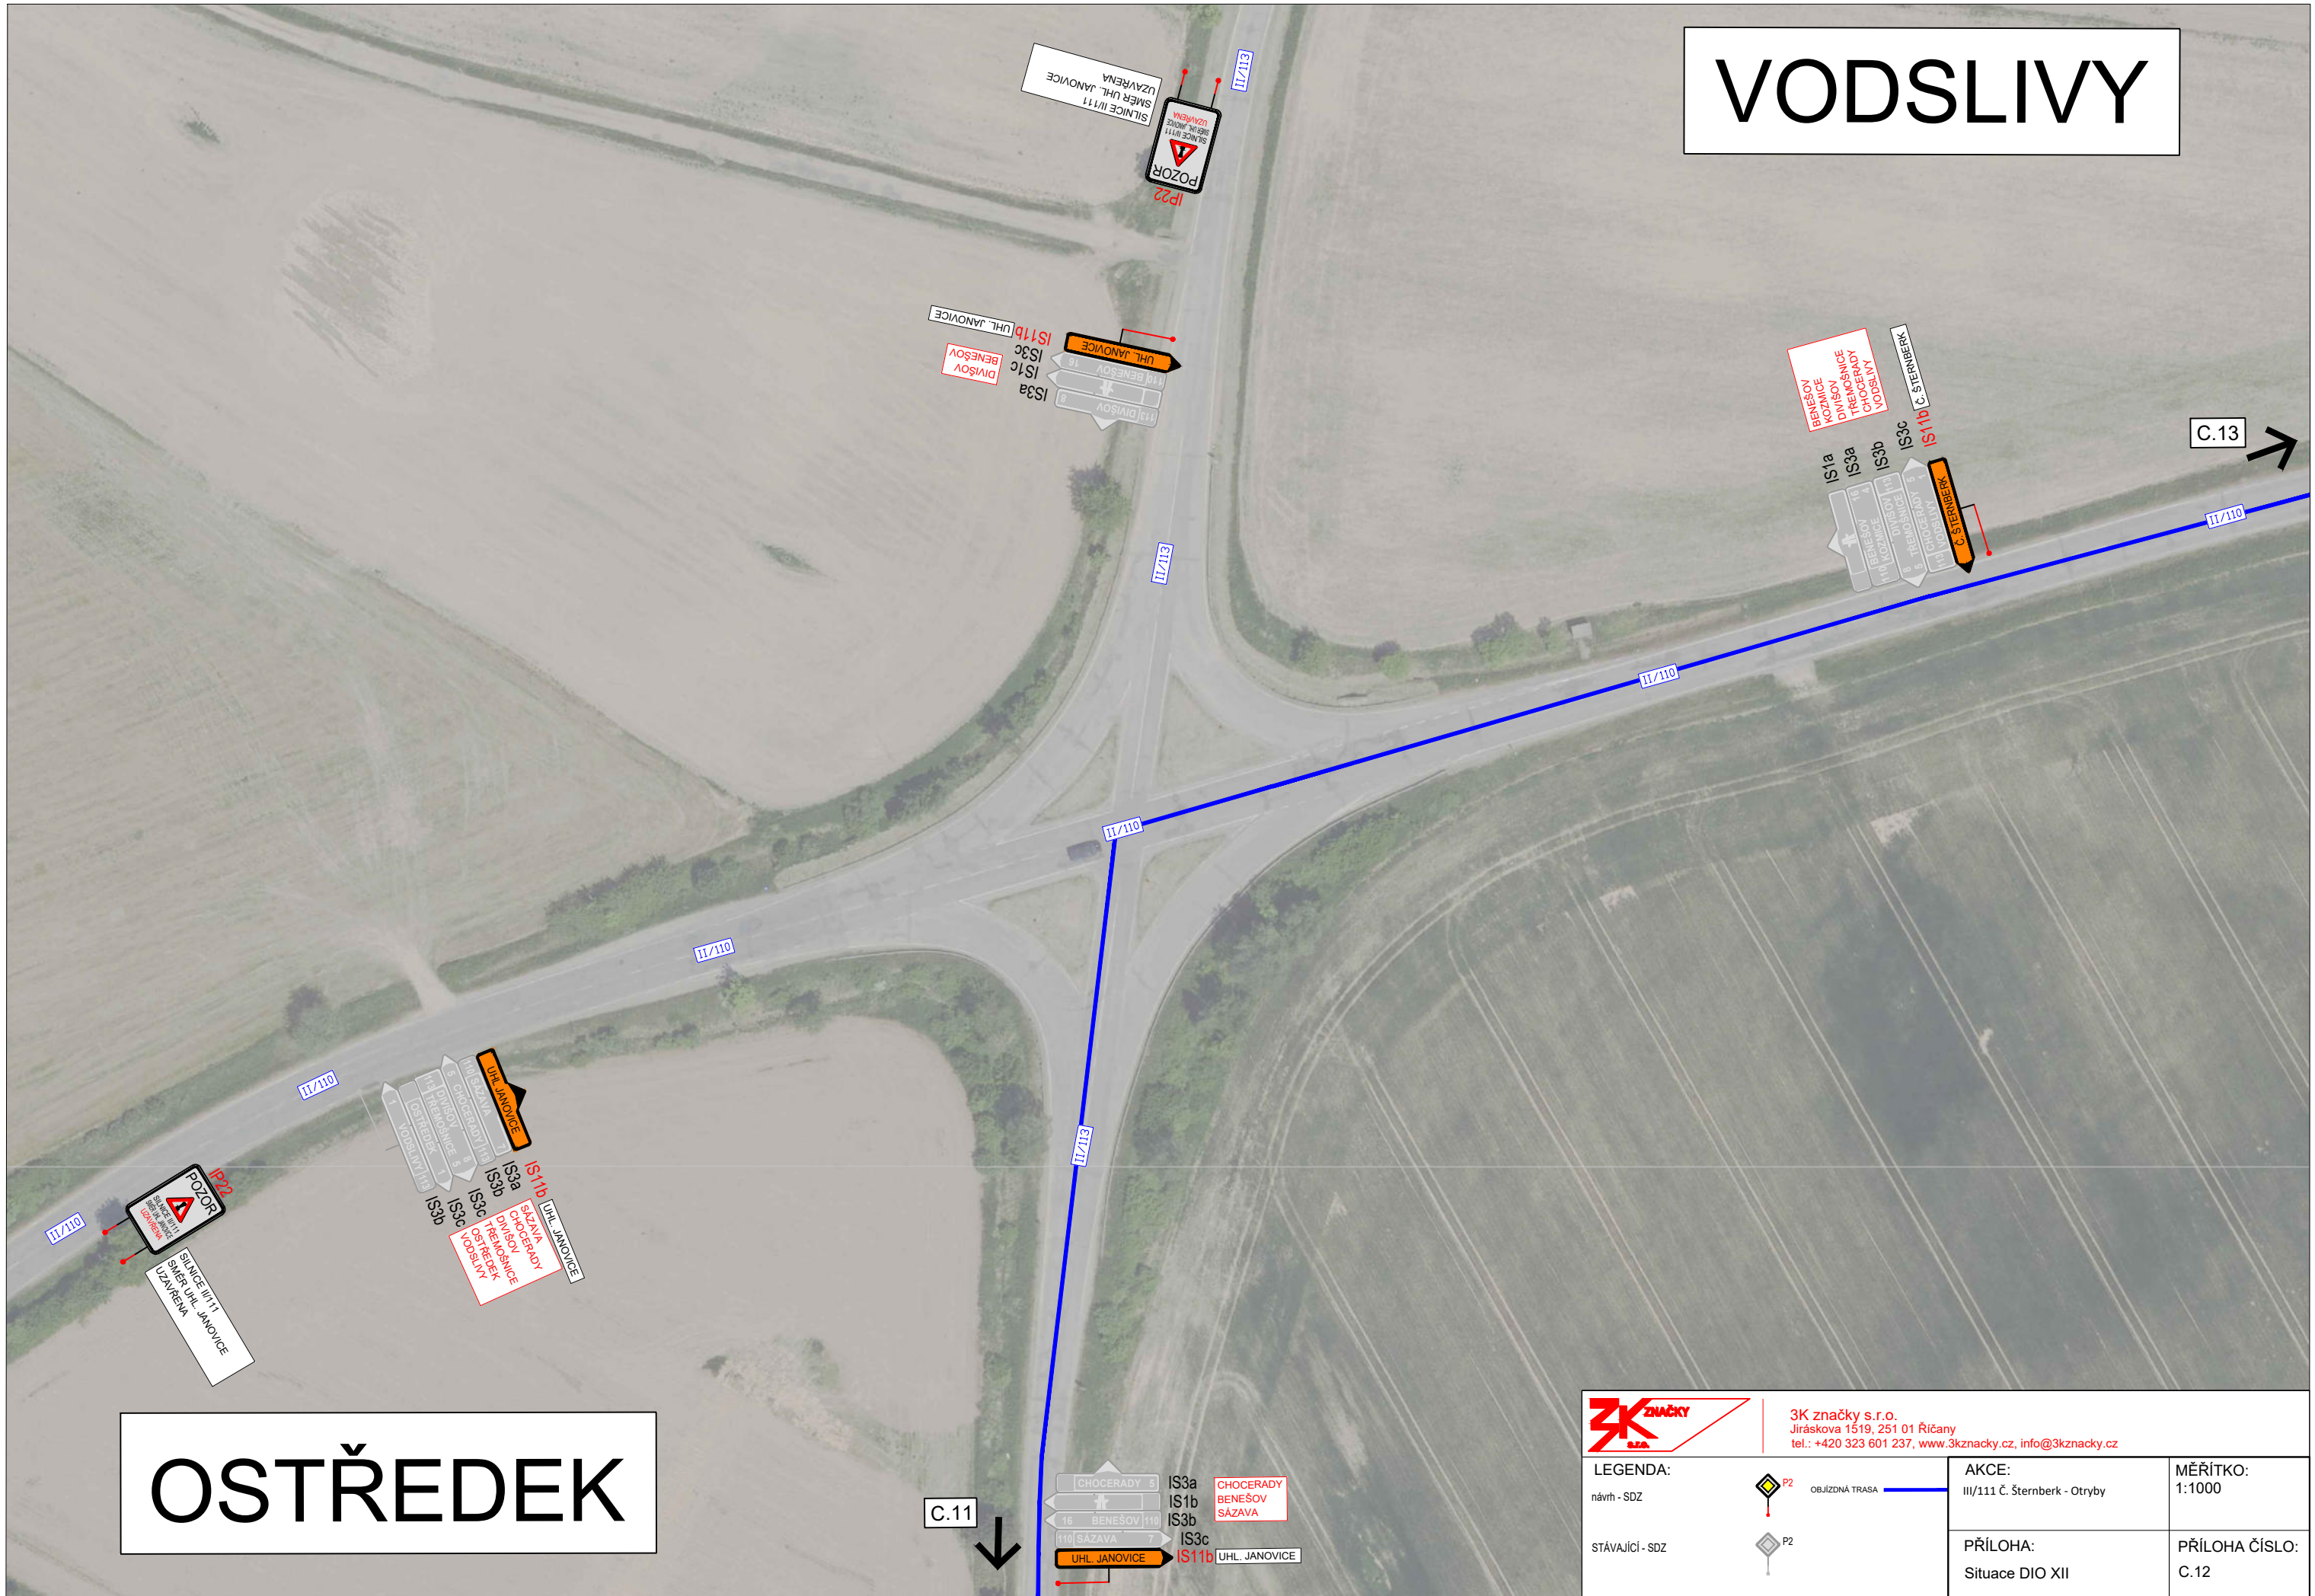

VODSLIVY

OSTŘEDEK

3K značky s.r.o.
Jiráskova 1519, 251 01 Říčany
tel.: +420 323 601 237, www.3kzacky.cz, info@3kzacky.cz

LEGENDA:

návrh - SDZ

OBJIZDNÁ TRASA

STÁVAJÍCÍ - SDZ

AKCE:

III/111 Č. Šternberk - Otryby

PŘÍLOHA:

Situace DIO XII

MĚŘITKO:

1:1000

PŘÍLOHA ČÍSLO:

C.12