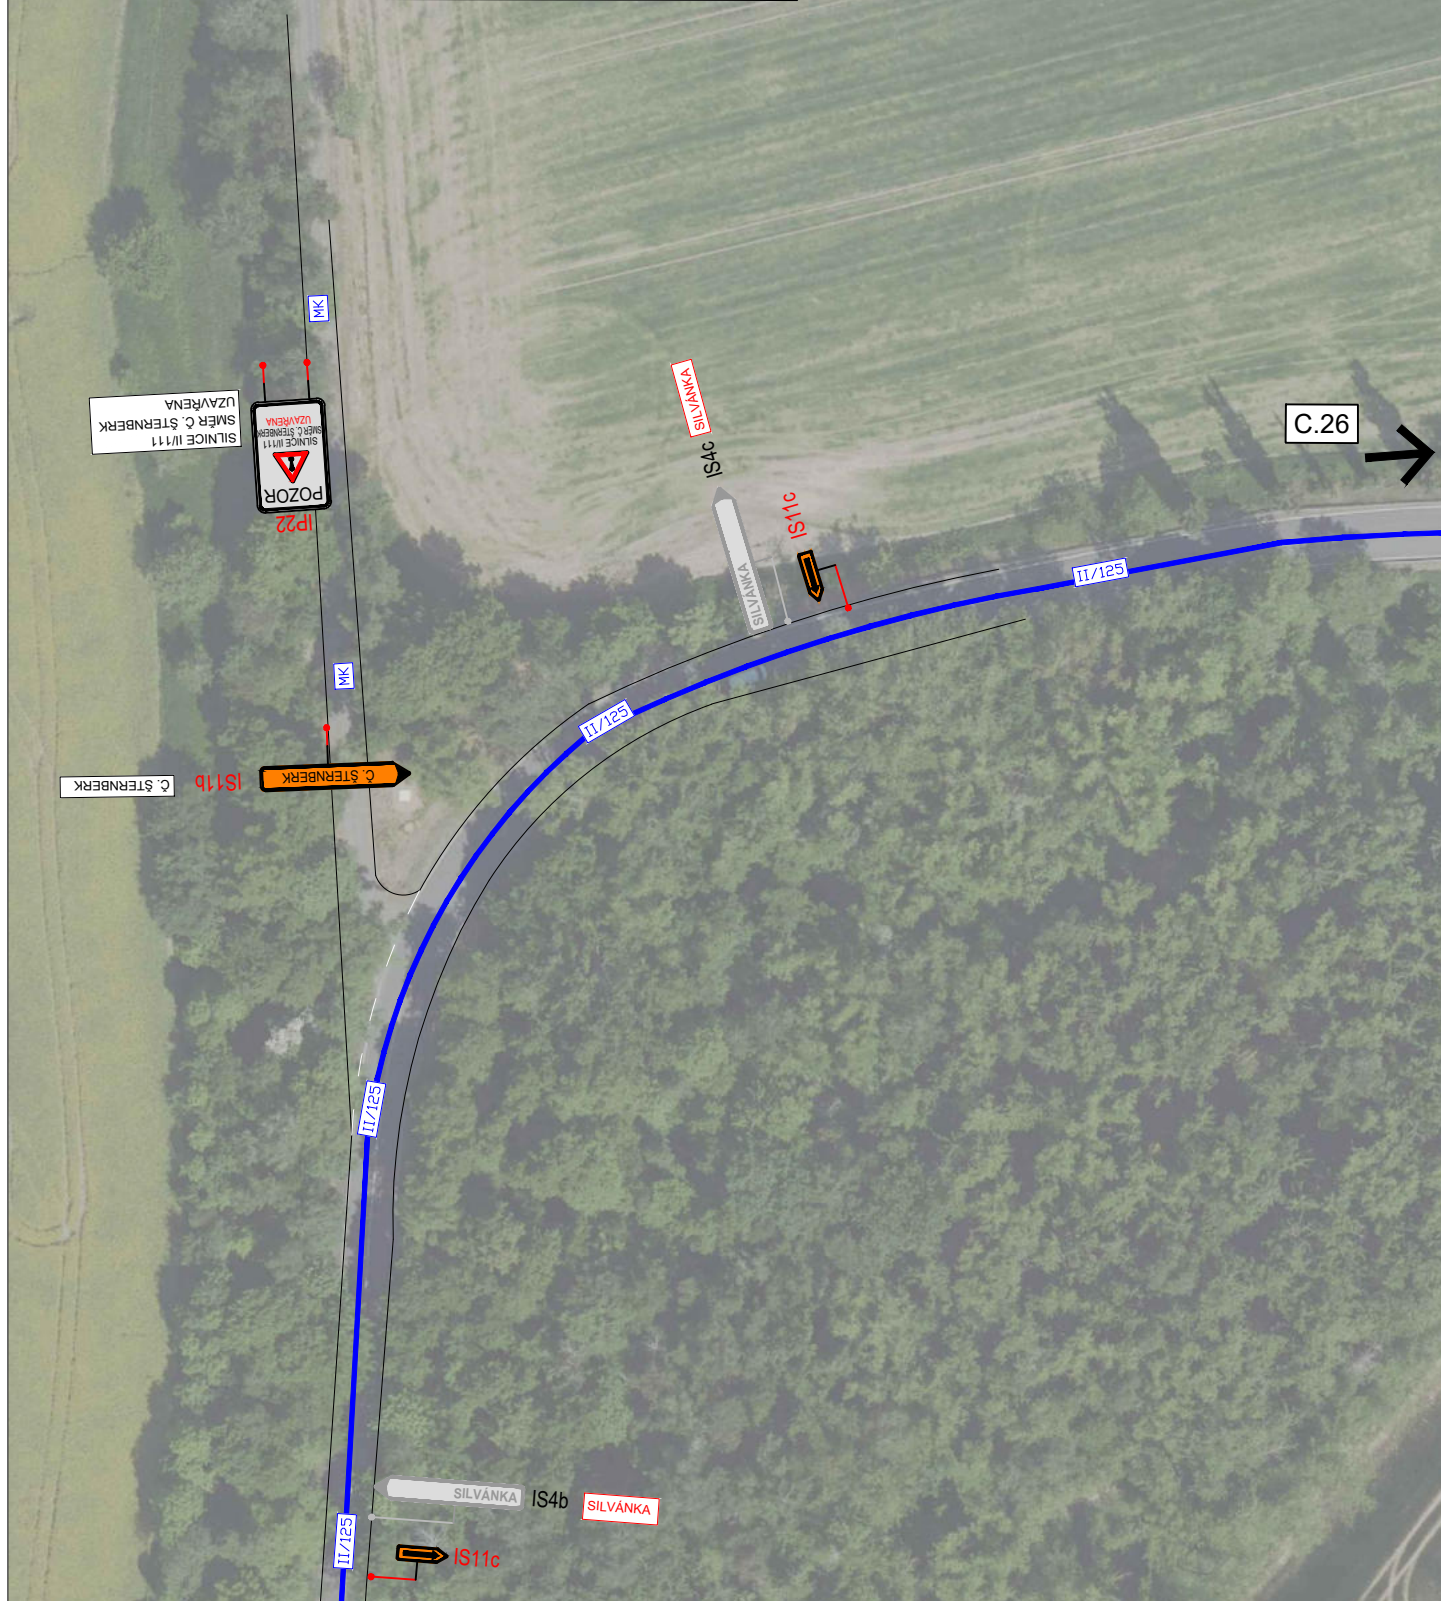

MITROV - UHLÍŘSKÉ JANOVICE

3K značky s.r.o.
Jiráskova 1519, 251 01 Říčany
tel.: +420 323 601 237, www.3kznacky.cz, info@3kznacky.cz

LEGENDA:

návrh - SDZ

OBJÍŽDNÁ TRASA

STÁVAJÍCÍ - SDZ

AKCE:

III/111 Č. Šternberk - Otryby

MĚŘÍTKO:

1:1000

PŘÍLOHA:

Situace DIO XXVII

PŘÍLOHA ČÍSLO:

C.27

C.28

C.26