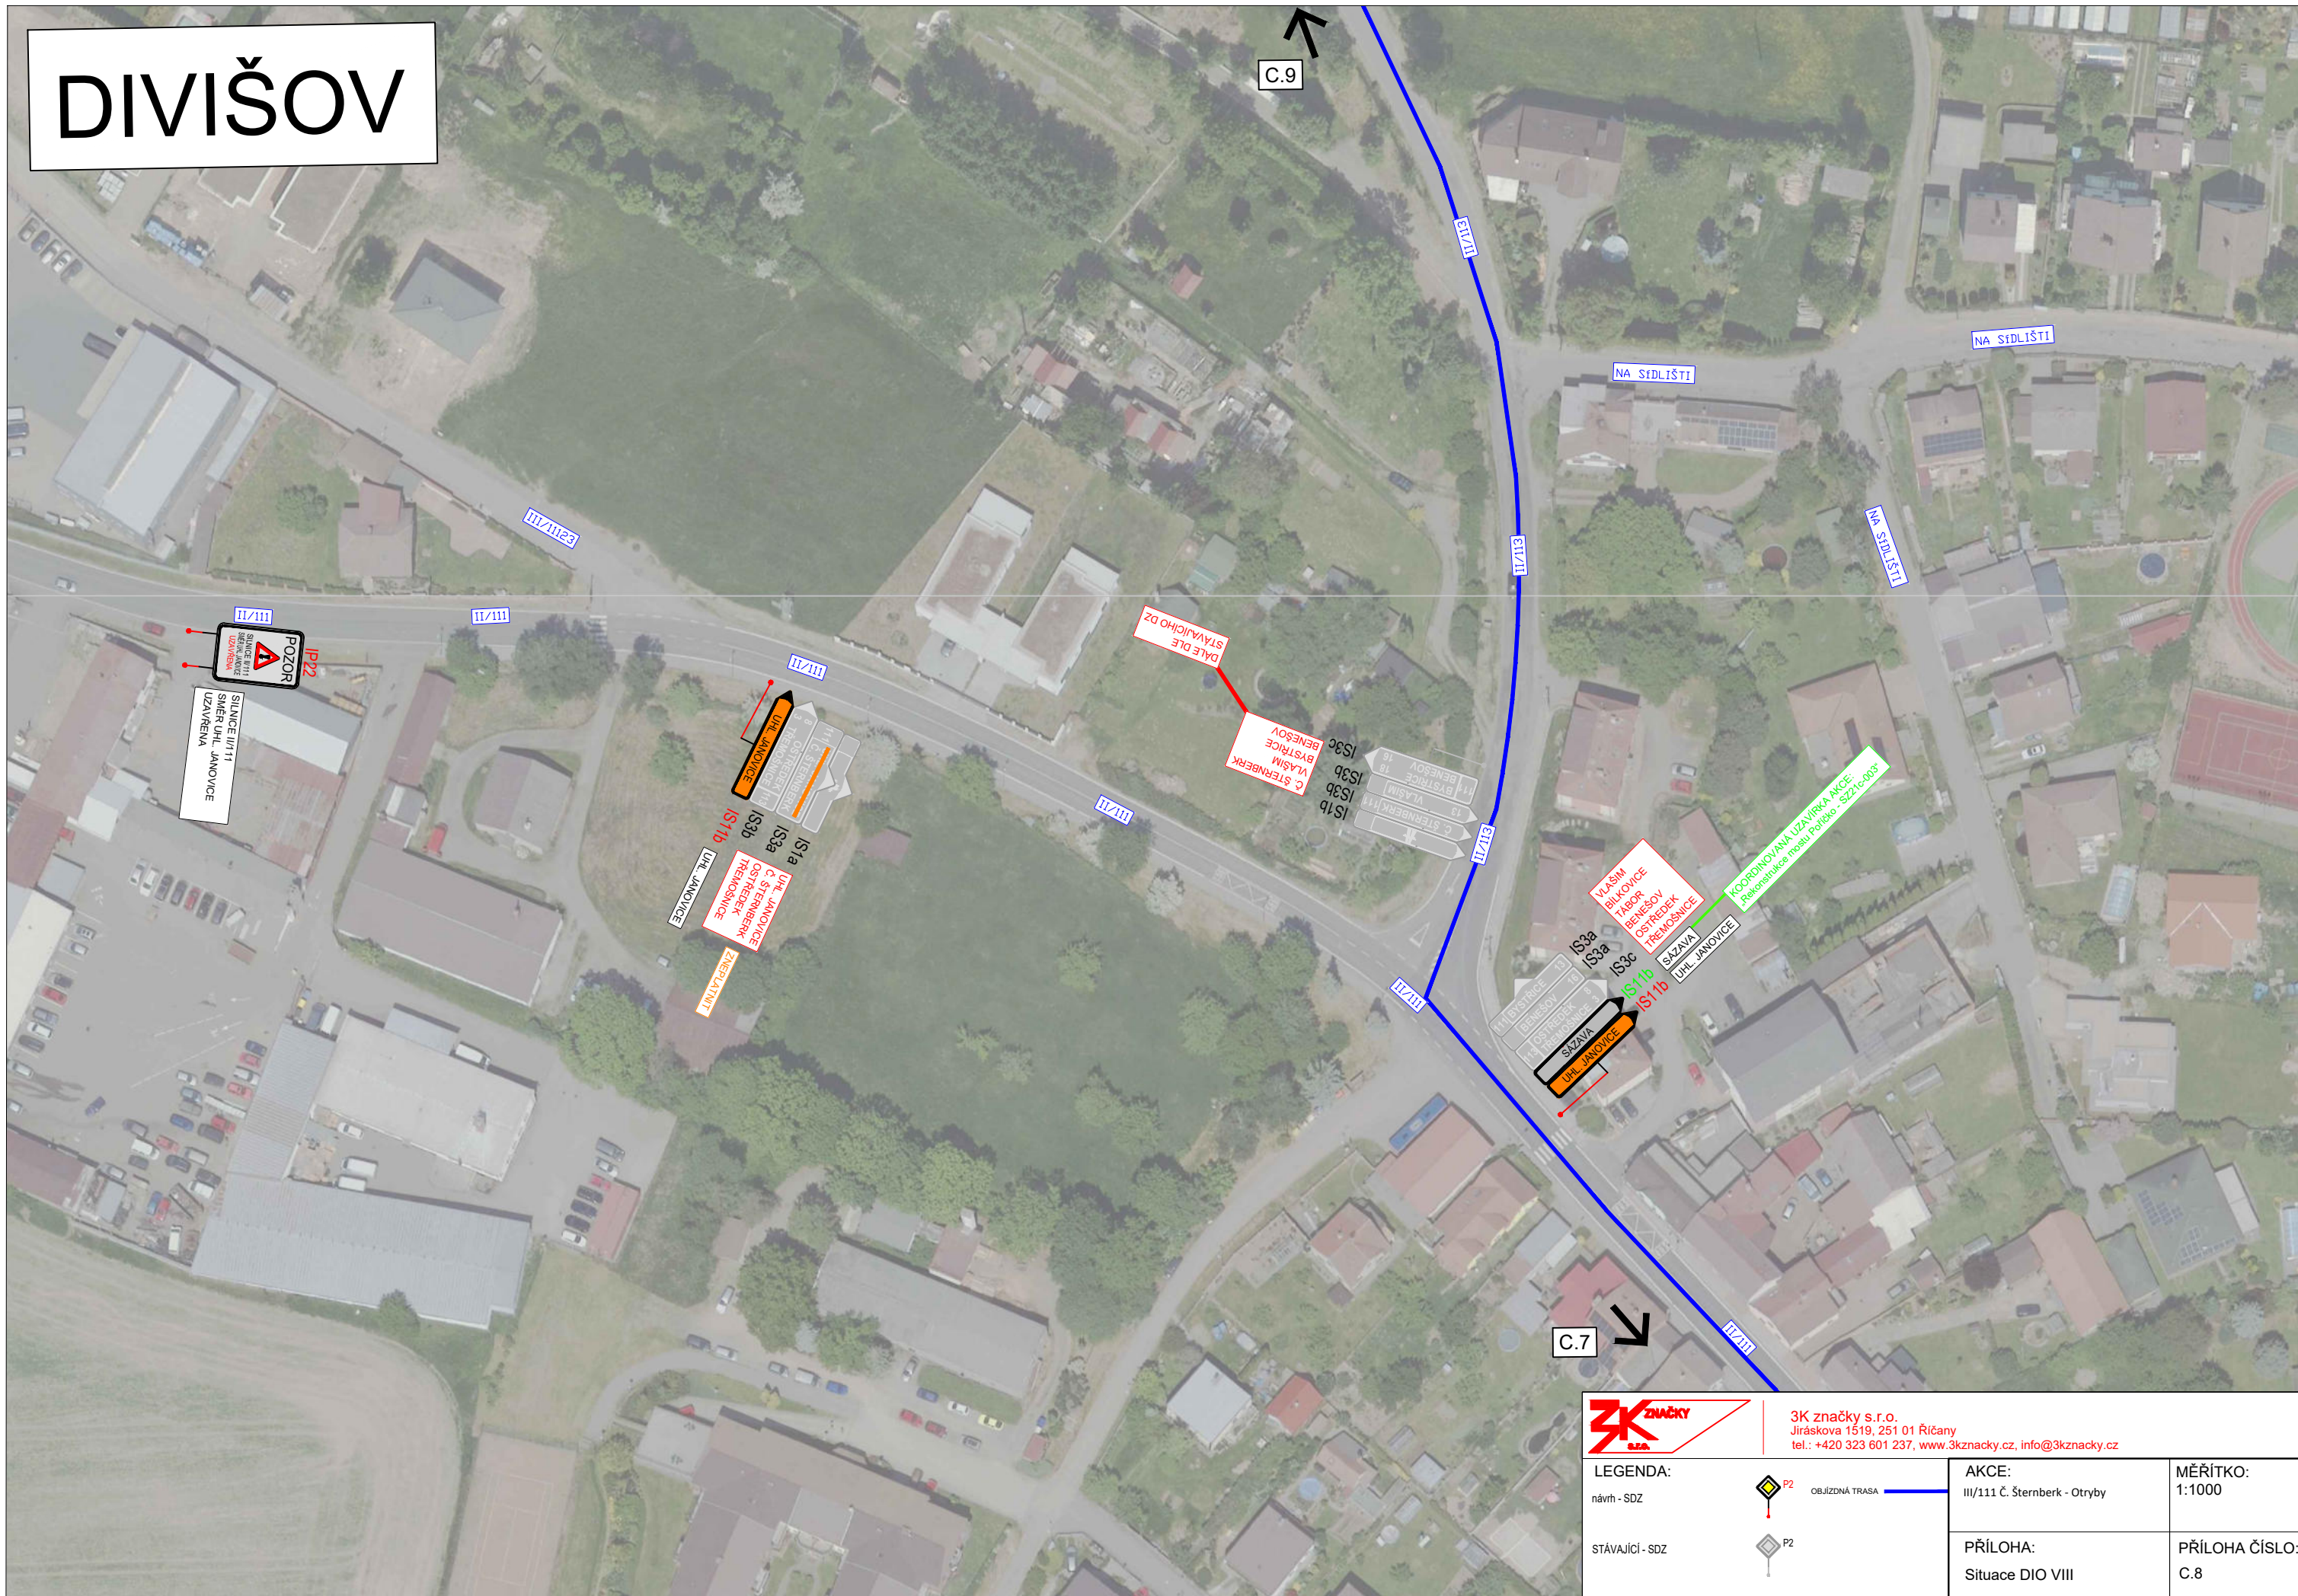

DIVIŠOV

		3K značky s.r.o. Jiráskova 1519, 251 01 Říčany tel.: +420 323 601 237, www.3kznamky.cz, info@3kznamky.cz	
LEGENDA: návrh - SDZ		OBJÍZDNÁ TRASA	AKCE: III/111 Č. Šternberk - Otryby
STÁVAJÍCÍ - SDZ			MĚŘITKO: 1:1000
			PŘÍLOHA: Situace DIO VIII
			PŘÍLOHA ČÍSLO: C.8