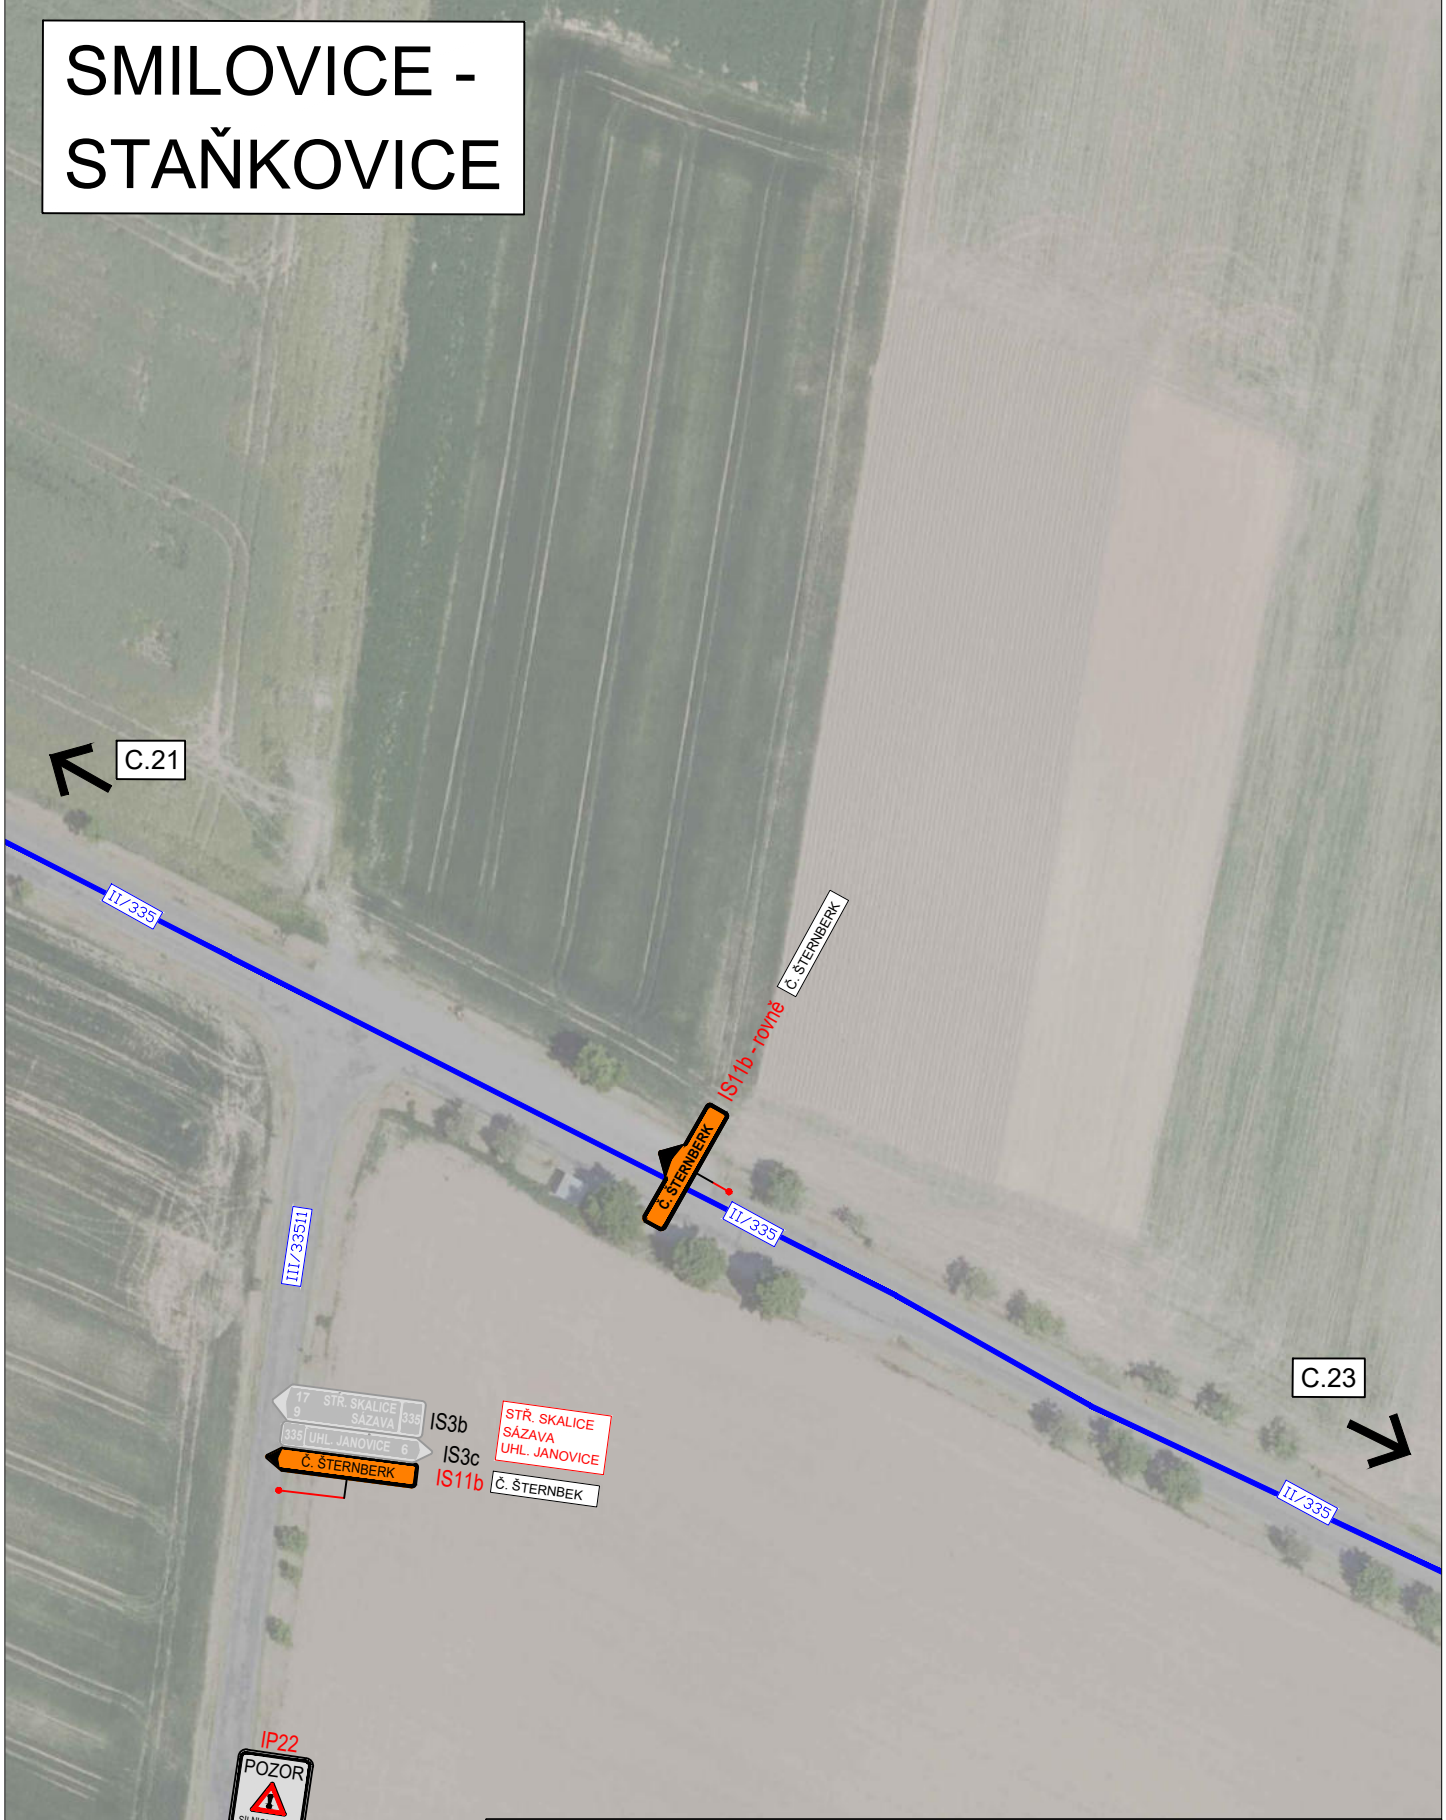

SMILOVICE - STAŇKOVICE

17 STŘ. SKALICE 335 IS3b STŘ. SKALICE
9 SÁZAVA 335
335 UHL. JANOVICE 6 IS3c UHL. JANOVICE
Č. ŠTERNBERK IS11b Č. ŠTERNBERK

IP22
POZOR
SILNICE II/111
SMĚR Č. ŠTERNBERK
UZAVŘENA
SILNICE II/111
SMĚR Č. ŠTERNBERK
UZAVŘENA

		3K značky s.r.o. Jiráskova 1519, 251 01 Říčany tel.: +420 323 601 237, www.3kznacky.cz, info@3kznacky.cz	
LEGENDA: návrh - SDZ OBJÍZDNÁ TRASA STÁVAJÍCÍ - SDZ		AKCE: III/111 Č. Šternberk - Otryby	MĚŘÍTKO: 1:1000
		PŘÍLOHA: Situace DIO XXII	PŘÍLOHA ČÍSLO: C.22