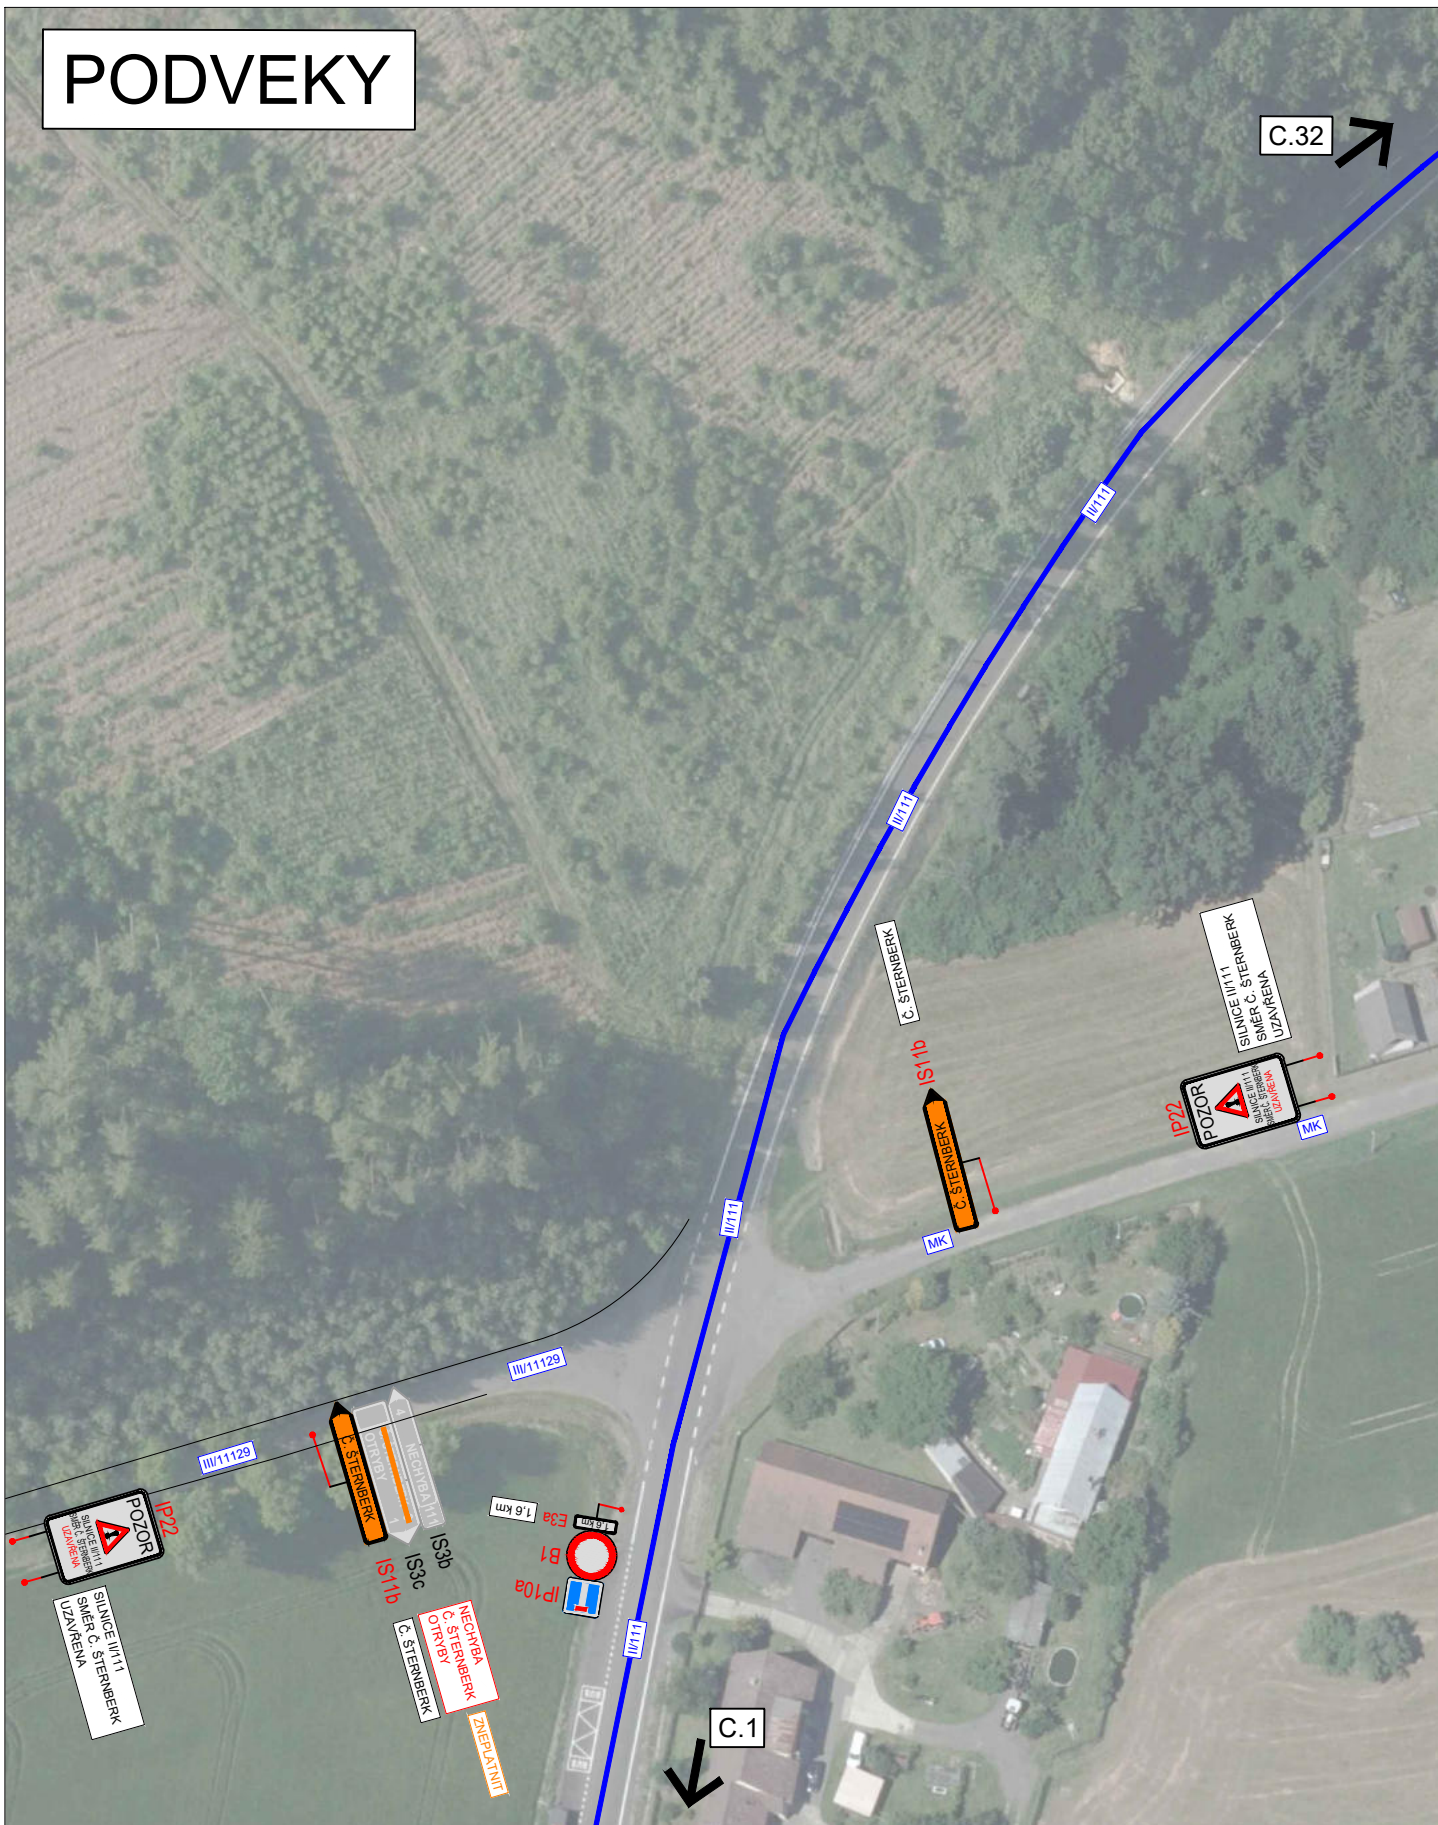

PODVEKY

C.32

3K značky s.r.o.
Jiráskova 1519, 251 01 Říčany
tel.: +420 323 601 237, www.3kznacky.cz, info@3kznacky.cz

LEGENDA:

návrh - SDZ

OBJÍZDNÁ TRASA

STÁVAJÍCÍ - SDZ

AKCE:

III/111 Č. Šternberk - Otryby

MĚŘÍTKO:

1:1000

PŘÍLOHA:

Situace DIO XXXIII

PŘÍLOHA ČÍSLO:

C.33