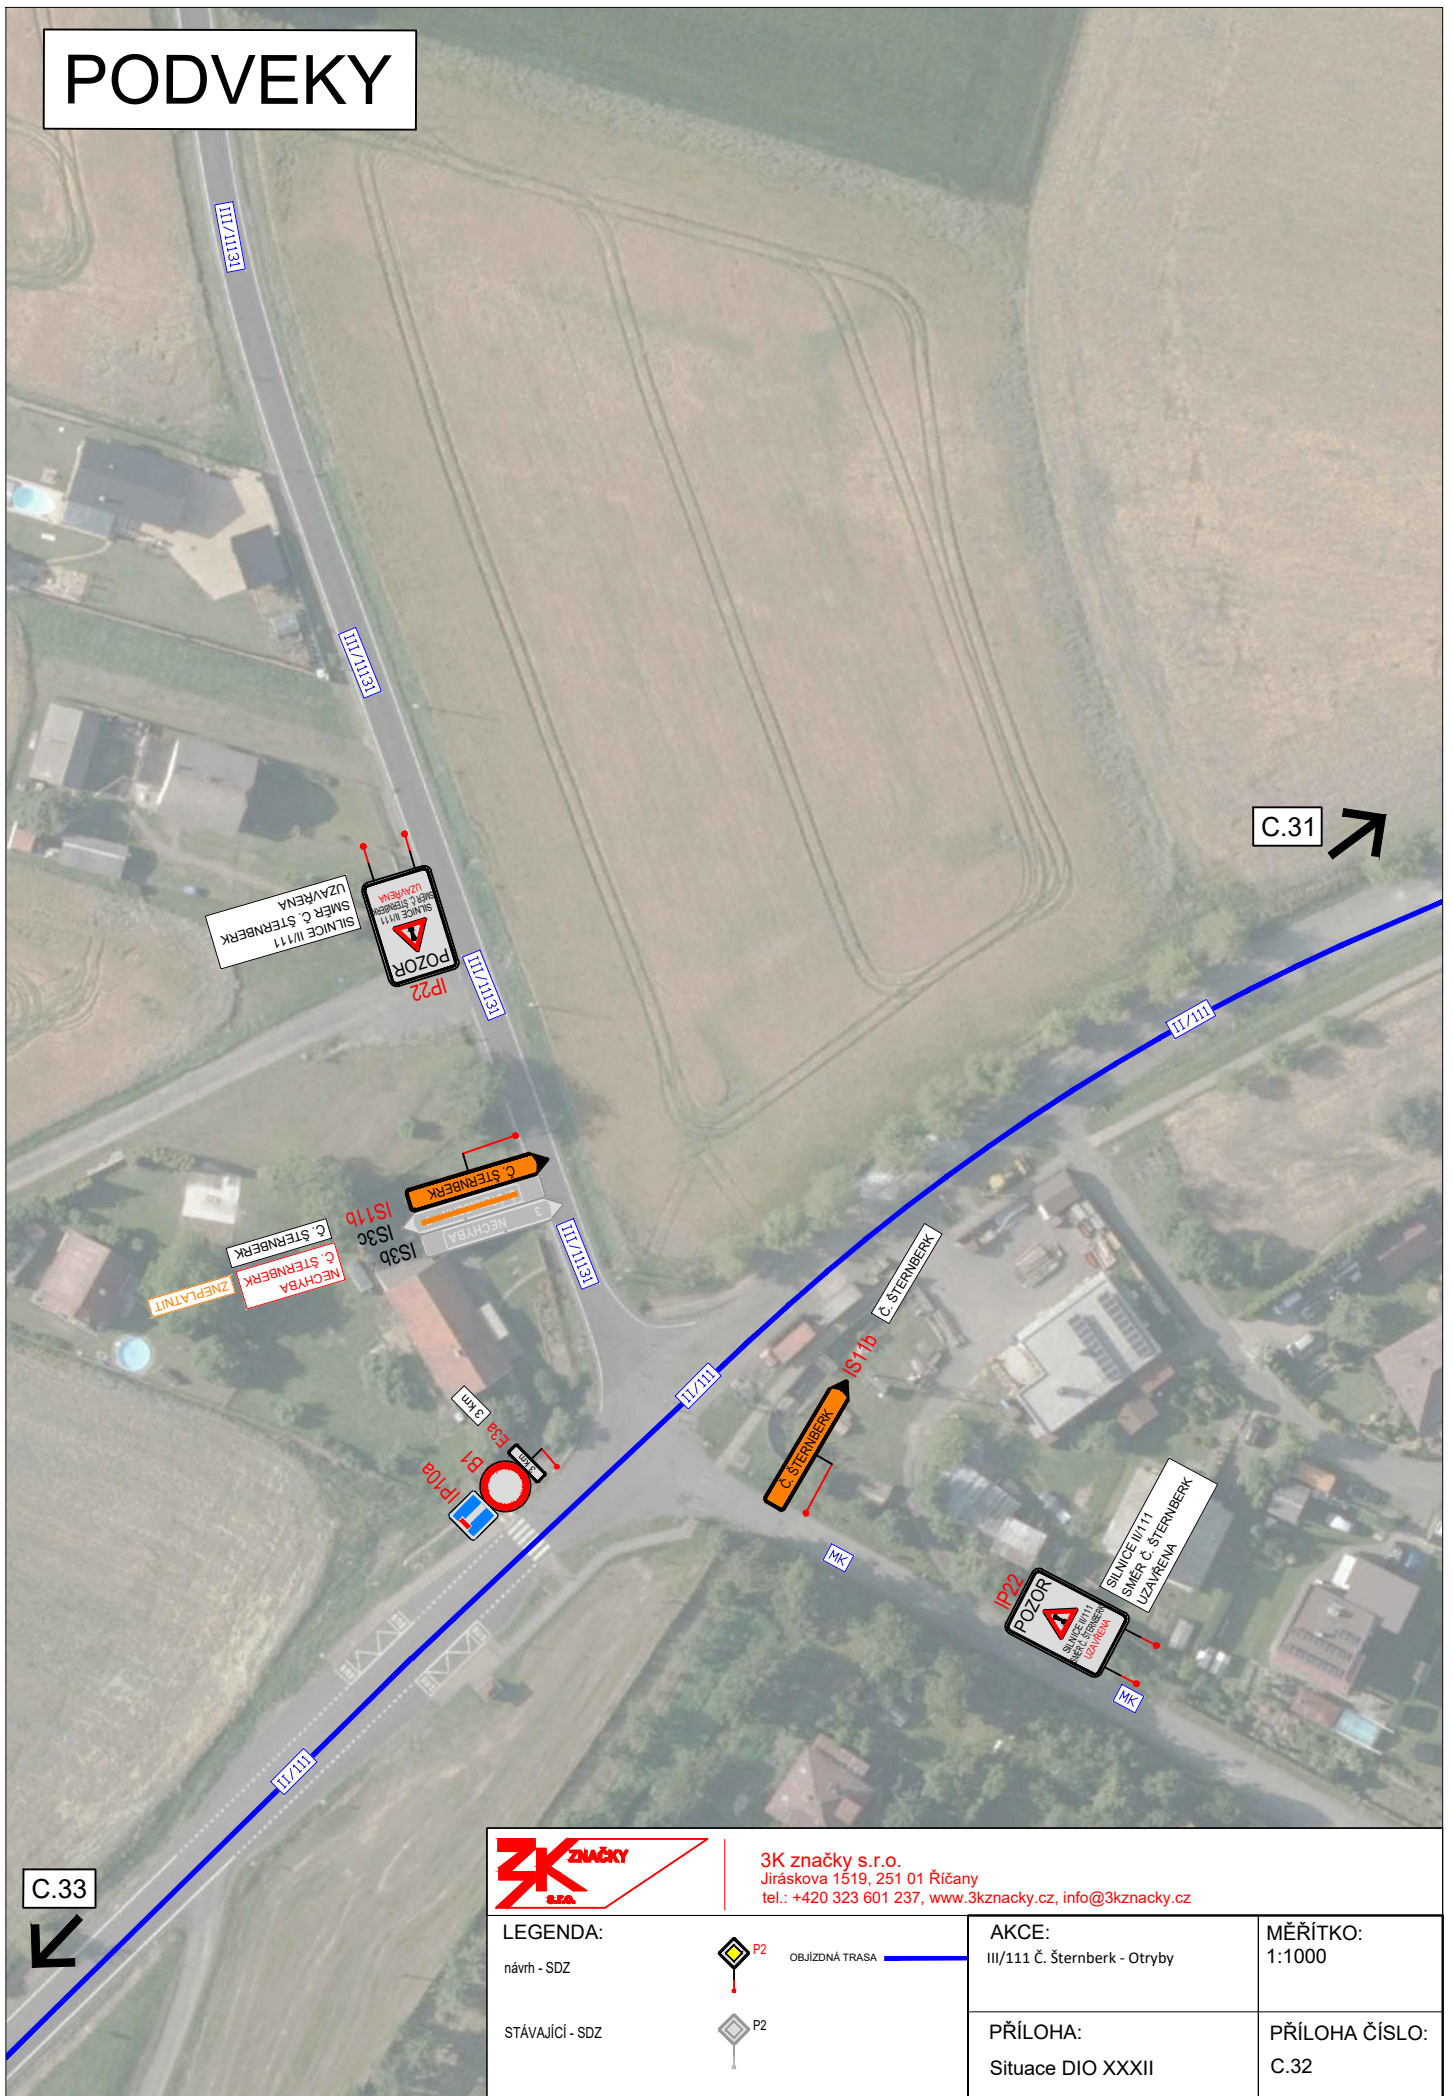

PODVEKY

3K značky s.r.o.
Jiráskova 1519, 251 01 Říčany
tel.: +420 323 601 237, www.3kznacky.cz, info@3kznacky.cz

LEGENDA:

návrh - SDZ

OBJÍZDNÁ TRASA

STÁVAJÍCÍ - SDZ

AKCE:

III/111 Č. Šternberk - Otryby

MĚŘÍTKO:
1:1000

PŘÍLOHA:

Situace DIO XXXII

PŘÍLOHA ČÍSLO:
C.32