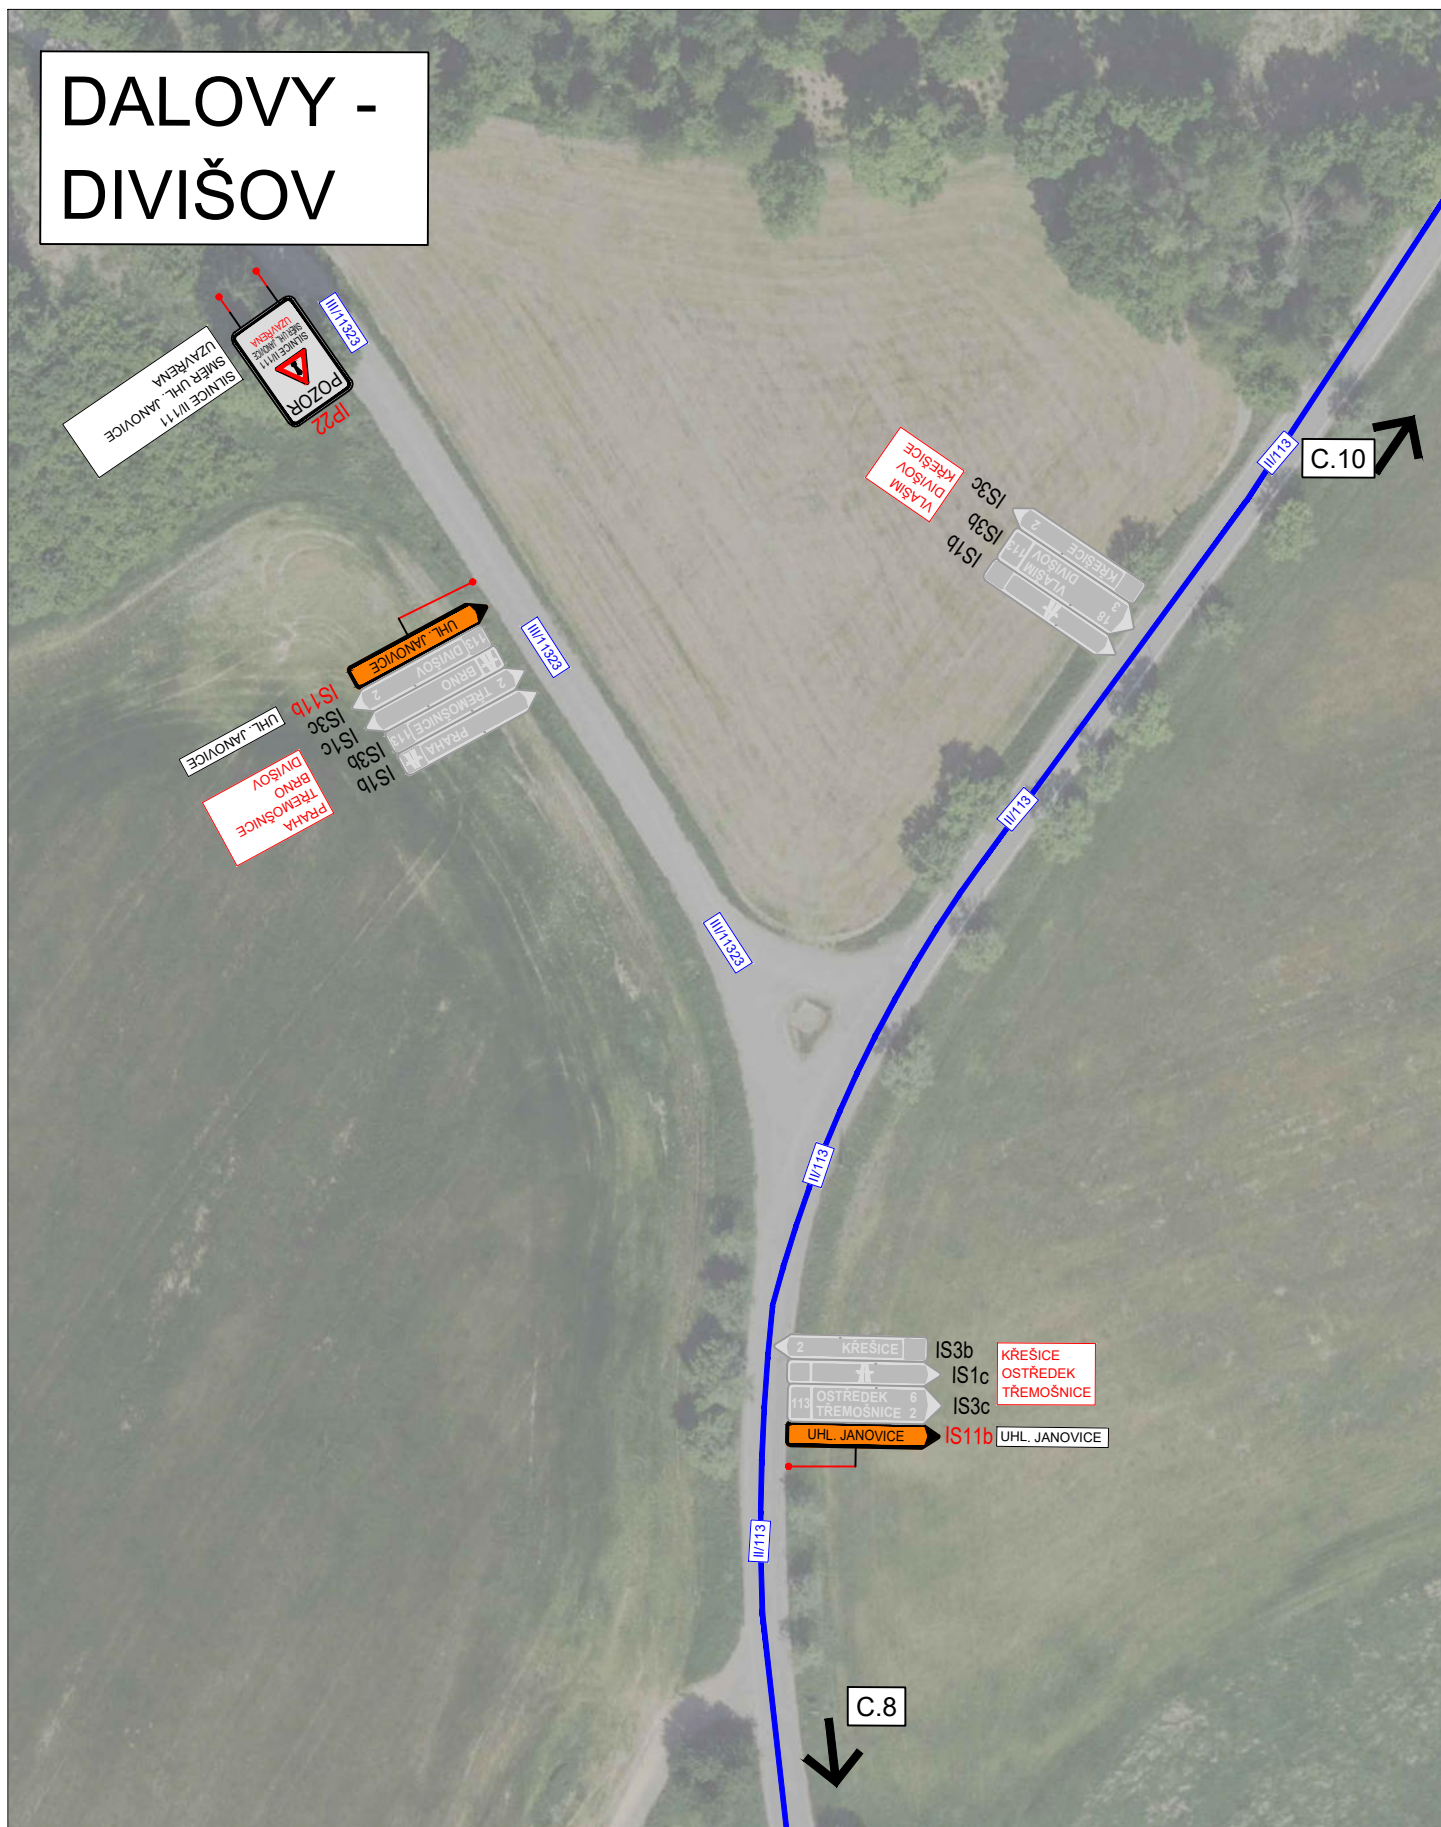

DALOVY - DIVIŠOV

3K značky s.r.o.
Jiráskova 1519, 251 01 Říčany
tel.: +420 323 601 237, www.3kznacky.cz, info@3kznacky.cz

LEGENDA:

návrh - SDZ

OBJÍZDNÁ TRASA

STÁVAJÍCÍ - SDZ

AKCE:

III/111 Č. Šternberk - Otryby

PŘÍLOHA:

Situace DIO IX

MĚŘÍTKO:

1:1000

PŘÍLOHA ČÍSLO:

C.9