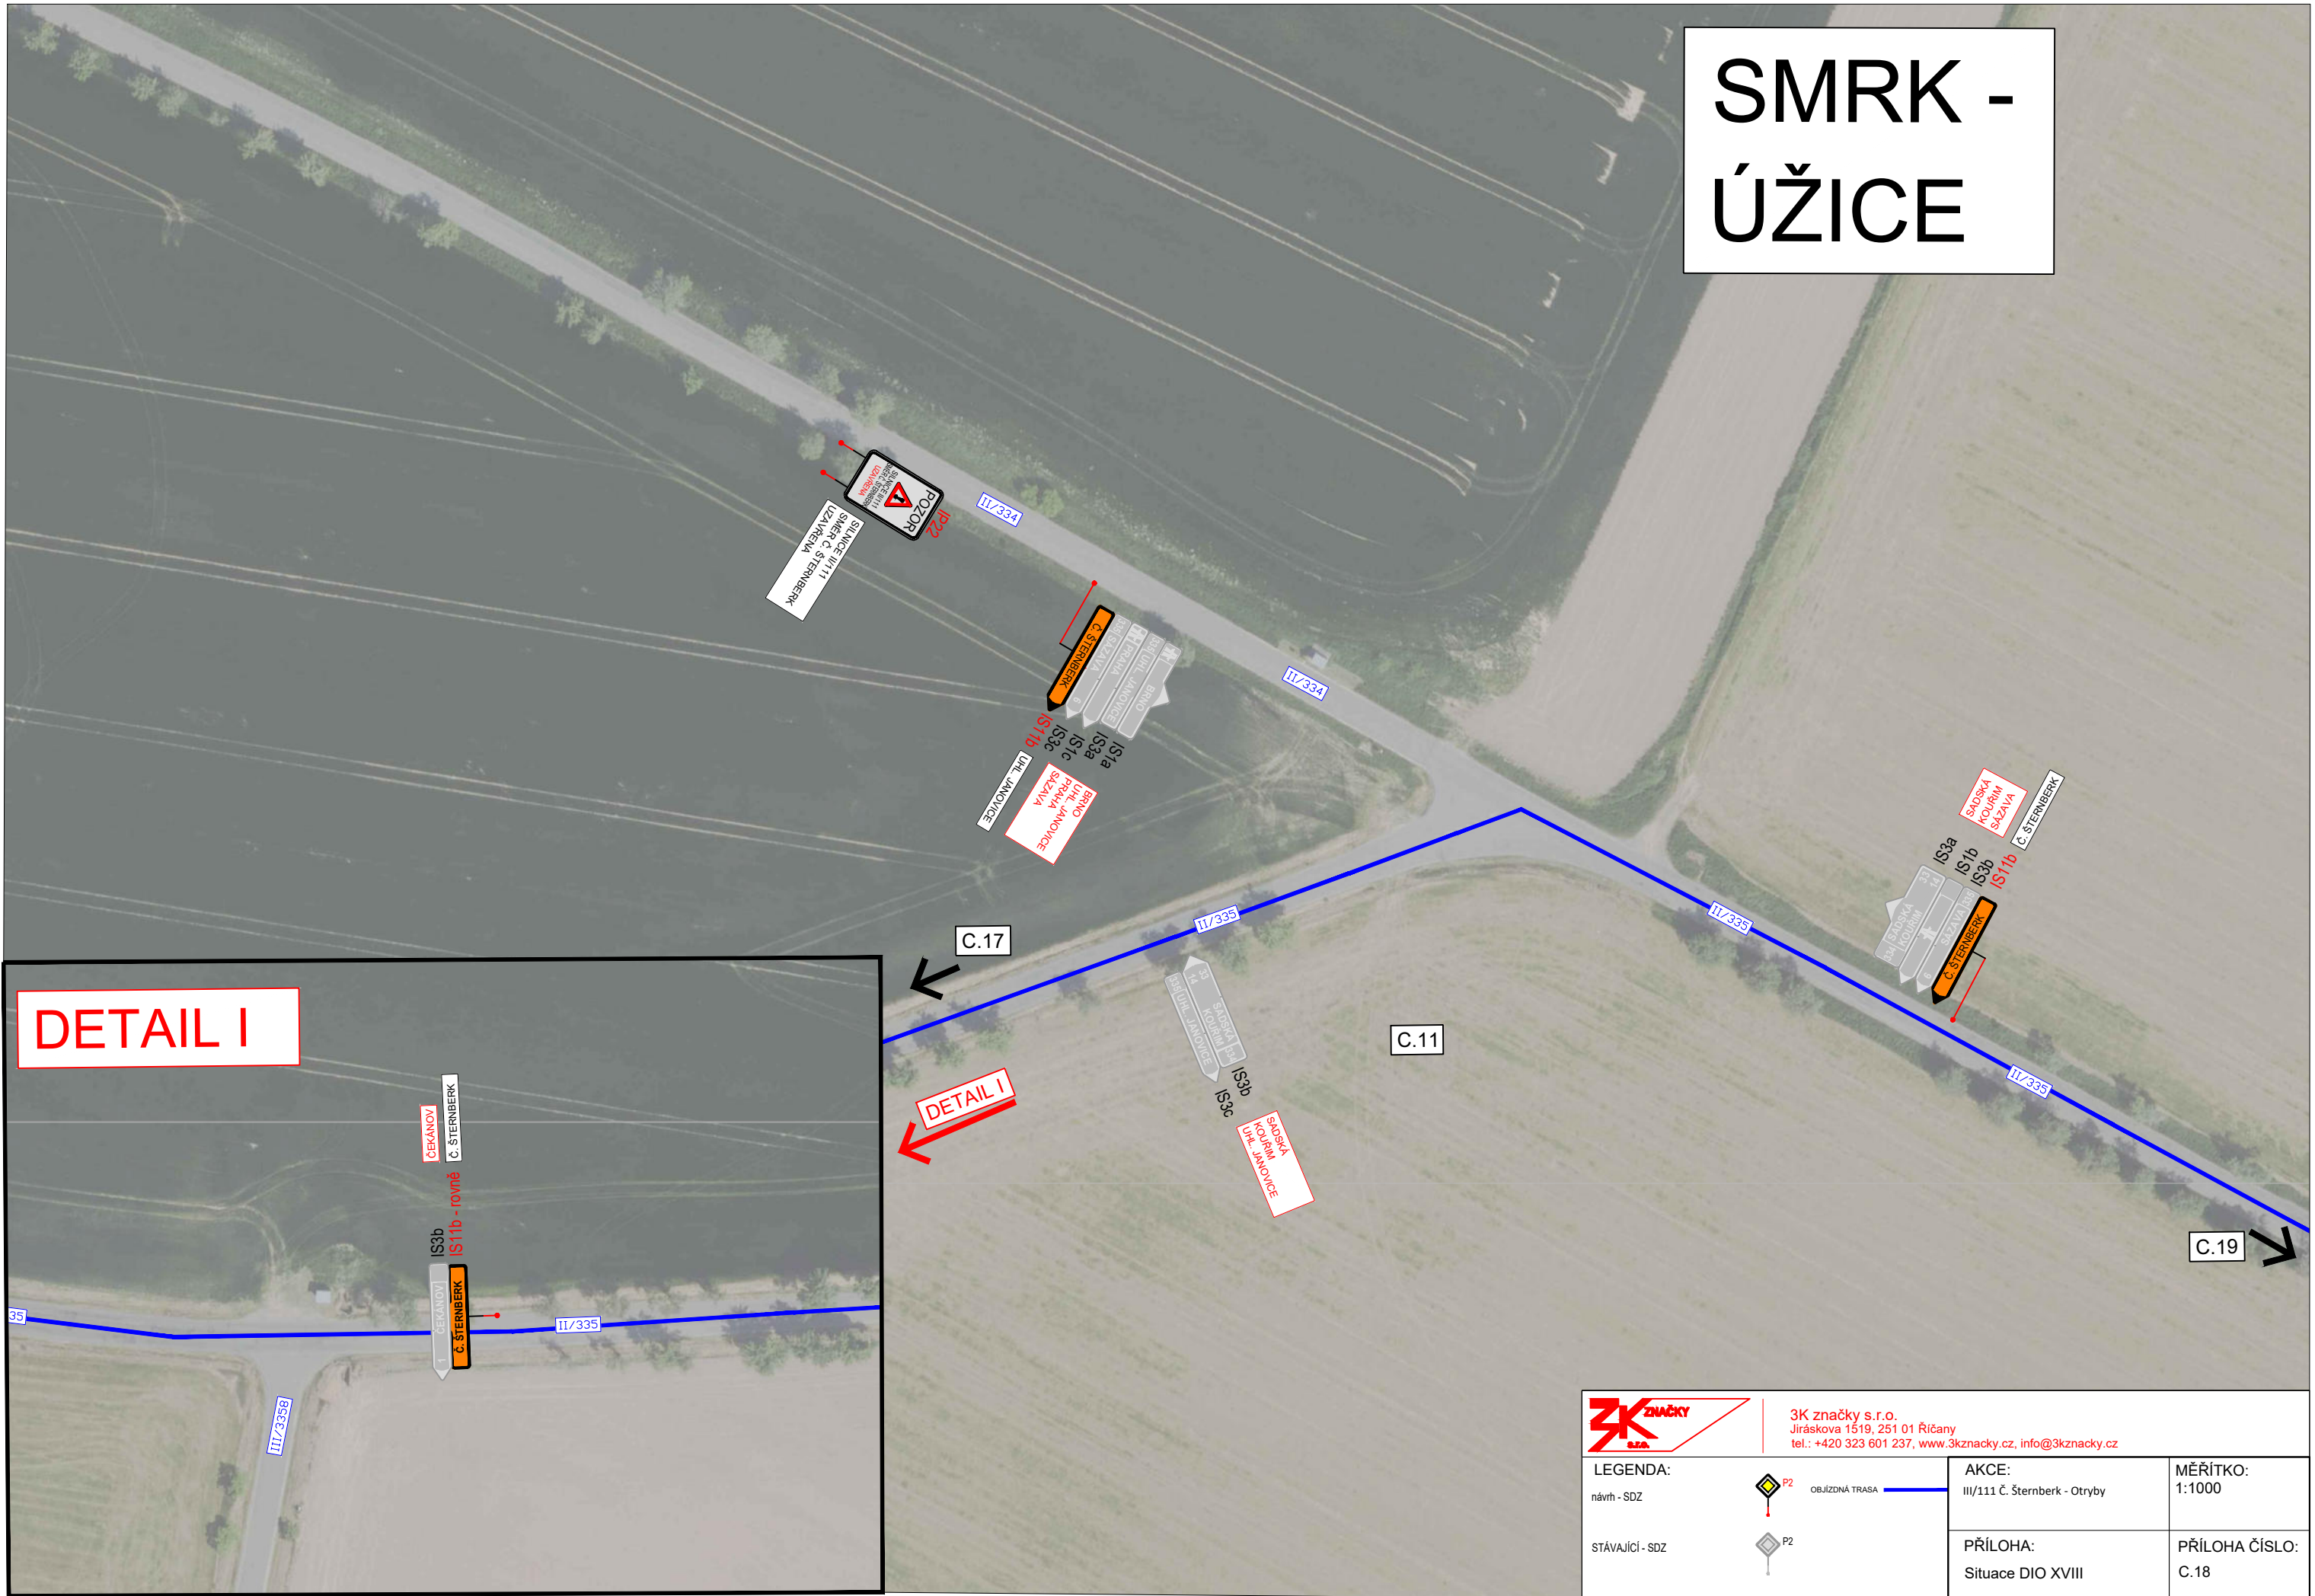

SMRK - ÚŽICE

		3K značky s.r.o. Jiráskova 1519, 251 01 Říčany tel.: +420 323 601 237, www.3kznancky.cz, info@3kznancky.cz	
LEGENDA: návrh - SDZ	OBÍJZDNÁ TRASA	AKCE: III/111 Č. Šternberk - Otryby	MĚŘITKO: 1:1000
STÁVAJÍCÍ - SDZ		PŘÍLOHA: Situace DIO XVIII	PŘÍLOHA ČÍSLO: C.18